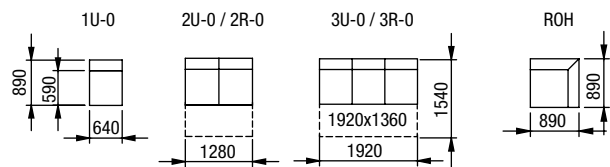

B

Područka B - úzká (100 mm)

TIFFANY

*POZOR: Rozměry jsou udávány s područkami A.
Pro získání rozměru s područkou B je nutné odečíst 70mm za každou područku.

DÍLY BEZ PODRUČEK (VKLÁDACÍ)

DÍLY S JEDNOU PODRUČKOU (UKONČOVACÍ)

DÍLY SE DVĚMA PODRUČKAMI (SAMOSTATNÉ)

NOŽIČKY TIFFANY

TIFFANY
výška sedu 42 cm
výška nohy 7 cm

Ob 70 – buk (12 odstínů)
Od 70 – dub (přírodní)

TIFFANY XL

DÍLY BEZ PODRUČEK (VKLÁDACÍ)

DÍLY S JEDNOU PODRUČKOU (UKONČOVACÍ)