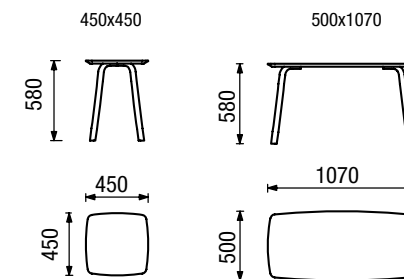

polohovatelný
podhlavník

středně
měkký sed

300 druhů
látek

12 odstínů
dřeva

PH - standardně polohovatelný
podhlavník

KSD SIRA 450 x 450

KSD SIRA 500 x 1070

P - podnožka