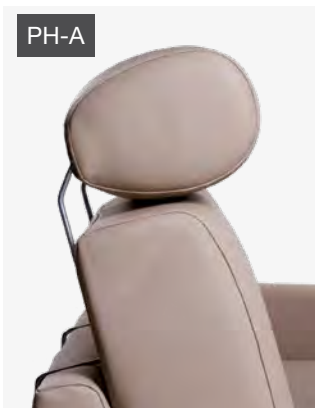

PODHLAVNÍKY

PH-A

PHA
podhlavník

PH-B