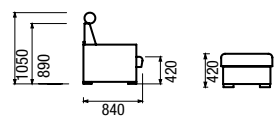

křeslo úložné / rozkládací