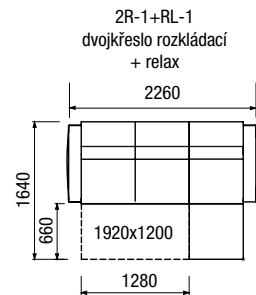

DÍLY S JEDNOU PODRUČKOU (UKONČOVACÍ)

DÍLY SE DVĚMA PODRUČKAMI (SAMOSTATNÉ)

PODRUČKY MIA

Područka A - šikmá

Područka B - rovná (výška 570 mm) - lze použít odkládací roleta (OR)

NOŽIČKY MIA

MIA - výška nohy 7 cm
Y - možnost moření do 12ti odstínů dřeva

NOŽIČKA MIA PLUS

MIA PLUS
výška nohy 12 cm
Ob 120 – buk (12 odstínů)
Od 120 – dub (přírodní)

DOPLŇKY

PÚ
podnožka

SR
stolová roleta

OR
odkládací roleta

NEJČASTĚJŠÍ SESTAVY

DOPLŇKY