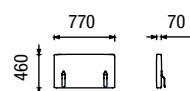

GAME

veškeré díly můžete libovolně kombinovat

snímatelné potahy

měkký sed

300 druhů látek

Výplň 100% peří

Alternativní PUR výplň

PO - 45/60

P-CLASSIC

ZÁDOVÉ DÍLY

Z-70-L Z-60-L

PODRUČKOVÝ DÍL

P-60-L

Z-70-V Z-60-V

P-60-V

Z-80-D Z-60-D

P-60-D