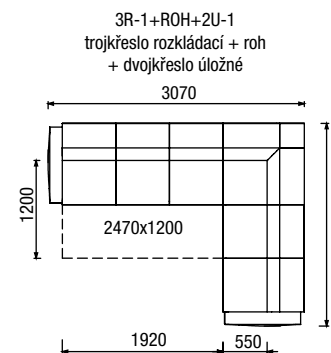

DÍLY S JEDNOU PODRUČKOU (UKONČOVACÍ)

DÍLY SE DVĚMA PODRUČKAMI (SAMOSTATNÉ)

PODRUČKY MIA

Područka A - šikmá

Područka B - rovná (výška 570 mm) - lze použít odkládací roleta (OR)

NOŽIČKY MIA

MIA - výška nohy 7 cm
Y - možnost moření do 12ti odstínů dřeva

NOŽIČKA MIA PLUS

MIA PLUS
výška nohy 12 cm
Ob 120 – buk (12 odstínů)
Od 120 – dub (přírodní)

DOPLŇKY

PÚ
podnožka

SR
stolová roleta

OR
odkládací roleta

NEJČASTĚJŠÍ SESTAVY

DOPLŇKY