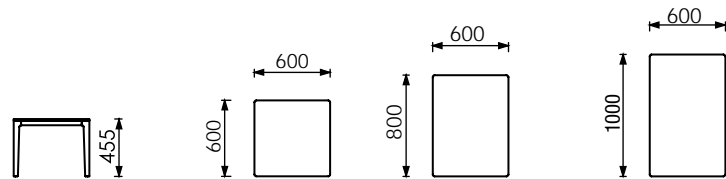

GAME NEW KSV