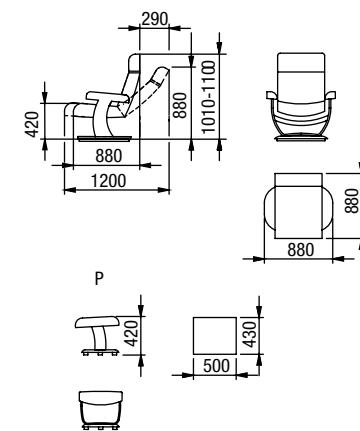

GWEN

možná i verze s masážním mechanismem