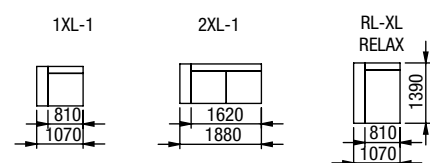

DÍLY S JEDNOU PODRUČKOU (UKONČOVACÍ)

DÍLY SE DVĚMA PODRUČKAMI (SAMOSTATNÉ)

DOPLŇKY

PH
podhlavník

P-L
podnožka

P-XL
podnožka

NEJČASTĚJŠÍ SESTAVY ERA L

RL-L+2L-1
relax + dvojkřeslo

1L-1+ROH+2L-1, P-L
křeslo + roh + dvojkřeslo,
podnožka

1L-1+ROH+3L-1
křeslo + roh + trojkřeslo

RL-L+3L-0+RL-L
relax + trojkřeslo + relax

2L-1+ROH+2L-0+ROH+1L-1
dvojkřeslo + roh + dvojkřeslo
+ roh + křeslo

2L-1+ROH+3L-1
dvojkřeslo + roh + trojkřeslo