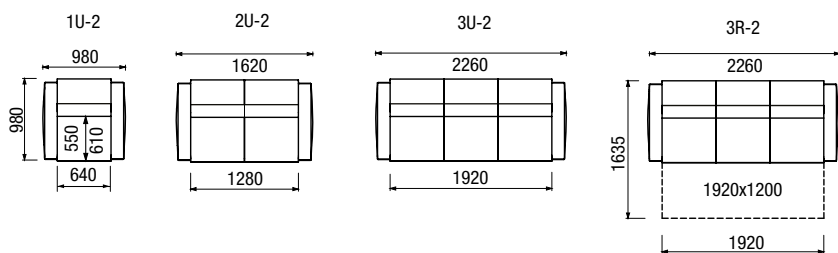

1U-2, křeslo úložné

RL-1 + 2R-1
relax + dvojkřeslo rozkládací
područka B

2R-1+RL-1
dvojkřeslo rozkládací + relax
područka A

1U-1+ROH+2R-1
křeslo úložné+roh+dvojkřeslo rozkládací
područka A

MIA

DÍLY BEZ PODRUČEK (VKLÁDACÍ)

DÍLY S JEDNOU PODRUČKOU (UKONČOVACÍ)

DÍLY SE DVĚMA PODRUČKAMI (SAMOSTATNÉ)

PODRUČKY MIA

Područka A - šikmá

Područka B - rovná (výška 570 mm) - lze použít odkládací roleta (OR)

NOŽIČKY MIA

MIA - výška nohy 7 cm
Y - možnost moření do 12ti odstínů dřeva