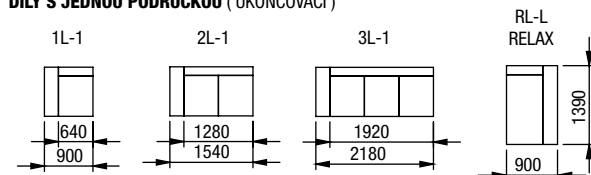

Lb - buk (12 odstínů)
Ld - dub (přírodní)

Ob 120 - buk (12 odstínů)
Od 120 - dub (přírodní)

ERA L

DÍLY BEZ PODRUČEK (VKLÁDACÍ)

DÍLY S JEDNOU PODRUČKOU (UKONČOVACÍ)

DÍLY SE DVĚMA PODRUČKAMI (SAMOSTATNÉ)

ERA XL