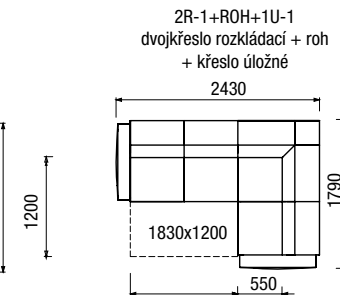

DÍLY S JEDNOU PODRUČKOU (UKONČOVACÍ)

DÍLY SE DVĚMA PODRUČKAMI (SAMOSTATNÉ)

PODRUČKY MIA

Područka A - šikmá

Područka B - rovná (výška 570 mm) - lze použít odkládací roleta (OR)

NOŽIČKY MIA

MIA - výška nohy 7 cm
Y - možnost moření do 12ti odstínů dřeva

NOŽIČKA MIA PLUS

MIA PLUS
výška nohy 12 cm
Ob 120 – buk (12 odstínů)
Od 120 – dub (přírodní)

DOPLŇKY

PÚ
podnožka

SR
stolová roleta

OR
odkládací roleta

NEJČASTĚJŠÍ SESTAVY

DOPLŇKY