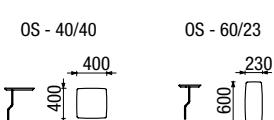

OPĚRNÉ POLŠTÁŘE

PODPĚRNÉ POLŠTÁŘE

ODKLÁDACÍ STOLKY

NEJČASTĚJŠÍ SESTAVY

Sedačí souprava Game dodaná do TV pořadu Jak se staví sen.

Odkládací stůlek 40 x 40

Odkládací stůlek 60 x 23

GAME - výška nohy 15 cm; nohy typu WL, Ob 150 a V lze namořit do 12 odstínů dřeva
Od 150 - přírodní dub