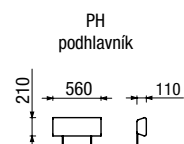

křeslo úložné / rozkládací zvýšené

2, dvojkřeslo pevné