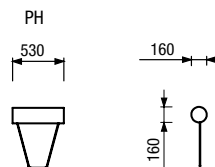

L (šířka sedu 67 cm)

XL (šířka sedu 76 cm)

XXL (šířka sedu 91 cm)

VOLITELNÉ PŘÍSLUŠENSTVÍ

Doplňkové polštářky

podhlavník

podnožka / taburet

PEVNÉ KŘESLO ESTER / LINDA / BETTY