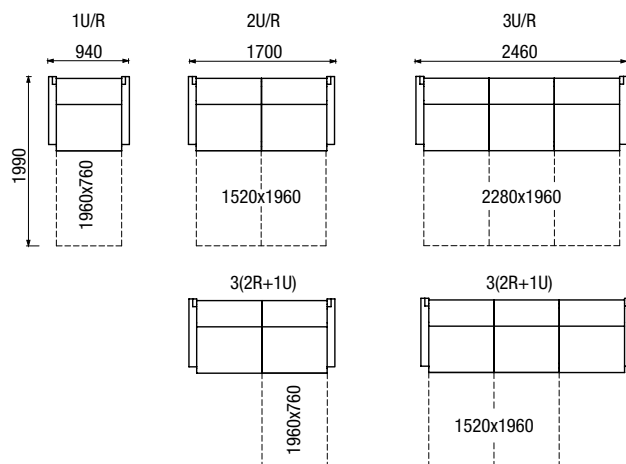

KŘESLO ÚLOŽNÉ / ROZKLÁDACÍ