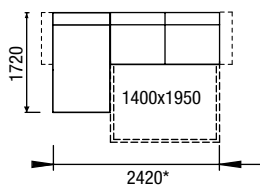

RL-XL-1 + 2R-XL-1
relax XL + dvojkřeslo rozkládací XL