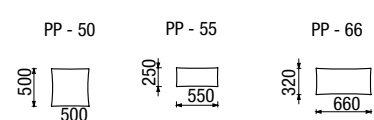

OPĚRNÉ POLŠTÁŘE

PODPĚRNÉ POLŠTÁŘE

ODKLÁDACÍ STOLKY

NEJČASTĚJŠÍ SESTAVY

Sedačí souprava Game dodaná do TV pořadu Jak se staví sen.

Odkládací stůlek 40 x 40

Odkládací stůlek 60 x 23

GAME - výška nohy 15 cm; nohy typu WL, Ob 150 a V lze namořit do 12 odstínů dřeva
Od 150 - přírodní dub