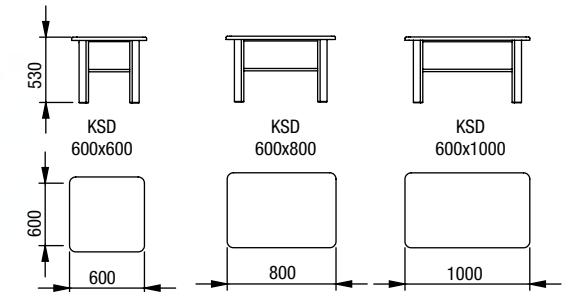

ESTER/LINDA KSS

ESTER/LINDA KSD

BETTY KSD

ATLAS/PLUTO KSD

ATLAS/PLUTO KSS

COUNTRY KSA

COUNTRY KSB