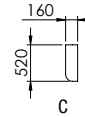

2U-XL-1 + ROH + 1U-XL-1
dvojkřeslo úložné XL + roh
+ křeslo XL úložné

PH
podhlavník

VARIANTY VOLITELNÝCH PODRUČEK

*POZOR: šířky područek se liší, tím i rozměr celé sestavy.

A

B

C

D

E

S

V

PARIS - výška nohy 7 cm
S,V - možnost moření do 12ti odstínů dřeva

E

Z

MIA

MIA