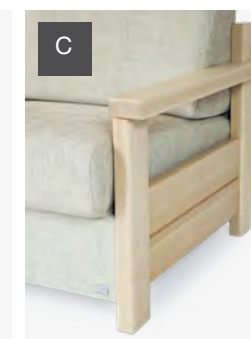

područka C - Country