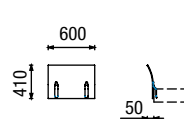

GAME

veškeré díly můžete libovolně kombinovat

snímatelné potahy

měkký sed

300 druhů látek

Výplň 100% peří

Alternativní PUR výplň

PO - 45/60

P-CLASSIC

Z-70-L Z-60-L

P-60-L

ZÁDOVÉ DÍLY

Z-70-V Z-60-V

PODRUČKOVÝ DÍL

P-60-V

Z-80-D Z-60-D

P-60-D