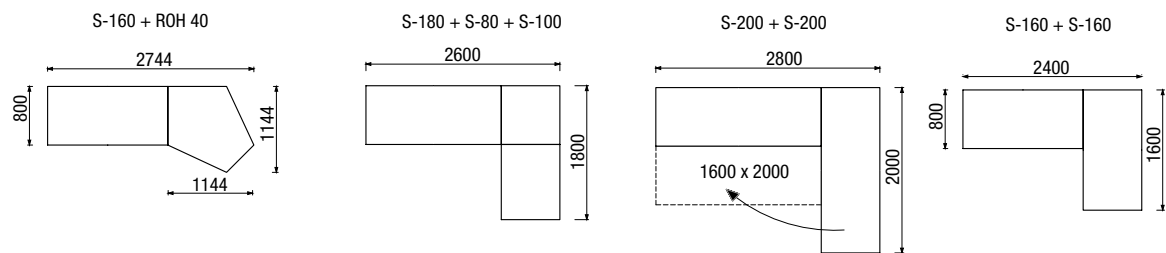

OPĚRNÉ POLŠTÁŘE

PODPĚRNÉ POLŠTÁŘE

ODKLÁDACÍ STOLKY

NEJČASTĚJŠÍ SESTAVY

Sedačí souprava Game dodaná do TV pořadu Jak se staví sen.

Odkládací stůlek 40 x 40

Odkládací stůlek 60 x 23

GAME - výška nohy 15 cm; nohy typu WL, Ob 150 a V lze namořit do 12 odstínů dřeva
Od 150 - přírodní dub