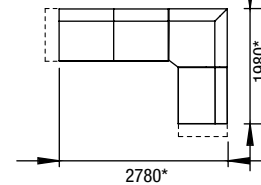

snímatelné
potahy

2R-XL-2C + RL-L-1C, PH, PU dvojkřeslo rozkládací XL + RELAX L, podhlavníky, podnožka úložná

Výška matrace 13 cm

2R-XXL-2C, dvojkřeslo rozkládací XXL

2R-XXL-1C + RL-XL-1C, dvojkřeslo rozkládací XXL + RELAX XL

RL-L-1 + 2R-XL-1
relax L + dvojkřeslo rozkládací L

RL-XL-1 + 2R-XXL-1
relax XL + dvojkřeslo rozkládací XXL

RL-XL-1 + 2R-XL-1
relax XL + dvojkřeslo rozkládací XL

2R-XL-1 + ROH + 1U-XL-1
dvojkřeslo rozkládací XL + roh
+ křeslo XL úložné

2U-XL-1 + ROH + 1U-XL-1
dvojkřeslo úložné XL + roh
+ křeslo XL úložné

PH
podhlavník

VARIANTY VOLITELNÝCH PODRUČEK

*POZOR: šířky područek se liší, tím i rozměr celé sestavy.

A

B

C

D