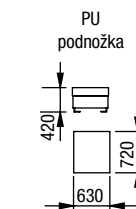

TIFFANY

*POZOR: Rozměry jsou udávány s područkami A.
Pro získání rozměru s područkou B je nutné odečíst 70mm za každou područku.

DÍLY BEZ PODRUČEK (VKLÁDACÍ)

DÍLY S JEDNOU PODRUČKOU (UKONČOVACÍ)

DÍLY SE DVĚMA PODRUČKAMI (SAMOSTATNÉ)

NOŽIČKY TIFFANY

TIFFANY
výška sedu 42 cm
výška nohy 7 cm

Ob 70 – buk (12 odstínů)
Od 70 – dub (přírodní)

TIFFANY XL

DÍLY BEZ PODRUČEK (VKLÁDACÍ)

DÍLY S JEDNOU PODRUČKOU (UKONČOVACÍ)

DOPLŇKY

NEJČASTĚJŠÍ SESTAVY

RL-L-1 + 2R-L-1 relax L + dvojkřeslo L rozkládací
RL-XL-1 + 2R-XL-1 relax XL + dvojkřeslo XL rozkládací

1UB-L+ROH+2R-L-1 křeslo L úložné bez podr. se zakončením + roh + dvojkřeslo L rozkládací
RL-XL-1 + 2R-L-1 relax XL + dvojkřeslo L rozkládací

1UB-XL+ROH+2R-XL-1 křeslo XL úložné bez podr. se zakončením + roh + dvojkřeslo XL rozkládací
2R-L-1+ROH+1U-L-0+1UB-L dvojkřeslo L rozkládací + roh + křeslo L úložné + křeslo L úložné bez podr. se zakončením

NOŽIČKY TIFFANY PLUS

TIFFANY PLUS
výška sedu 47 cm
výška nohy 12 cm

Ob 120 - buk (12 odstínů)
Od 120 - dub (přírodní)

1U-L-1+ROH+3U-L-1 křeslo L úložné + roh + trojkřeslo L úložné

2U-1+ROH 45+ROH 45+1UB dvojkřeslo L úložné + roh + křeslo L úložné bez podr. se zakončením