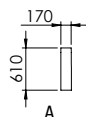

2U-XL-1 + ROH + 1U-XL-1
dvojkřeslo úložné XL + roh
+ křeslo XL úložné

PH
podhlavník

VARIANTY VOLITELNÝCH PODRUČEK

*POZOR: šířky područek se liší, tím i rozměr celé sestavy.

A

B

C

D

E

S

V

PARIS - výška nohy 7 cm
S,V - možnost moření do 12ti odstínů dřeva

E

Z

MIA

MIA