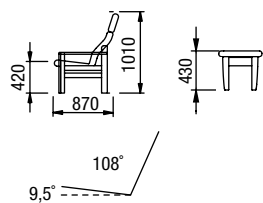

VÝŠKA SEDU

STANDARDNÍ VÝŠKA

křeslo pevné