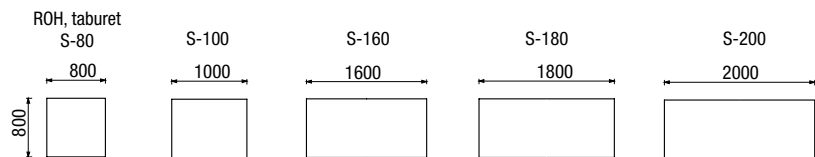

OPĚRNÉ POLŠTÁŘE

PODPĚRNÉ POLŠTÁŘE

ODKLÁDACÍ STOLKY

NEJČASTĚJŠÍ SESTAVY

Sedačí souprava Game dodaná do TV pořadu Jak se staví sen.

Odkládací stůlek 40 x 40

Odkládací stůlek 60 x 23

GAME - výška nohy 15 cm; nohy typu WL, Ob 150 a V lze namořit do 12 odstínů dřeva
Od 150 - přírodní dub