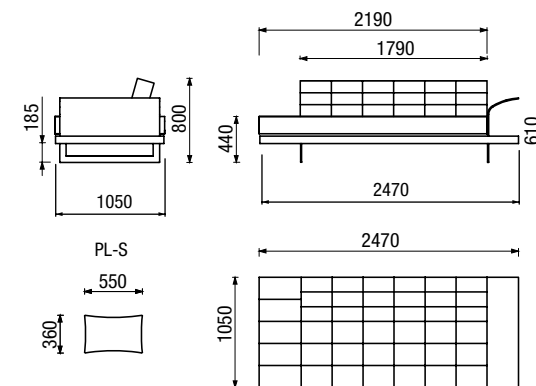

ocenění
za design

rozkládací

středně
měkký sed

300 druhů
látek

37 odstínů kůže,
15 odstínů kůže TOP

12 odstínů
dřeva

SIRIUS