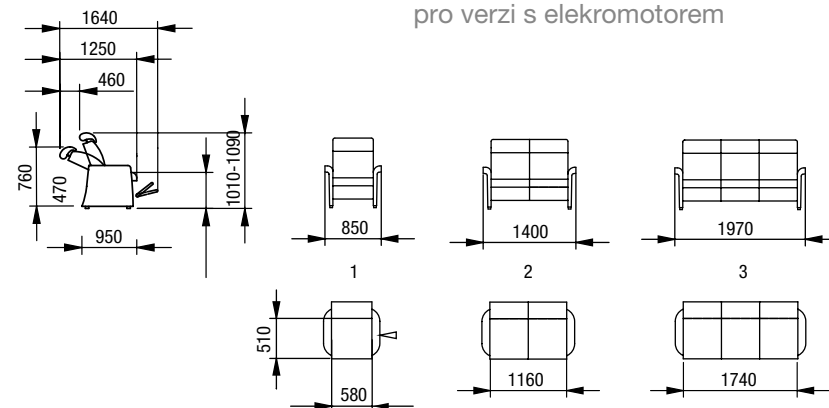

1+3, křeslo + trojkřeslo

2, dvojkřeslo

Možná i verze bez polohování

EVENES

Stiskem tlačítka se křeslo EVENES bezpečně nakloní a zvedne osobu o váze až 160 kg, usnadňuje vstávání a snižuje zátěž pro pečující. Nabízí také relaxační pozici pro odpočinek.