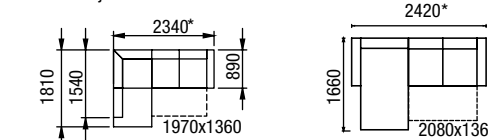

1UB-L+ROH+2R-L-1 křeslo L úložné bez podr. se zakončením + roh + dvojkřeslo L rozkládací
RL-XL-1 + 2R-L-1 relax XL + dvojkřeslo L rozkládací