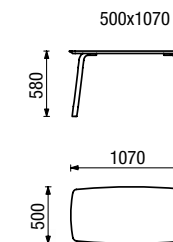

GAME NEW KSV

JORI KSA

JORI KSB

SIRA KS

SIRA KS