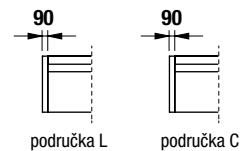

1R-L-2 křeslo L rozkládací

PU-C podnožka úložná čalouněná

THELMA

LINDA

ESTER

*POZOR: šířka područky se liší v závislosti na zvoleném modelu Thelma / Linda / Ester, tím i rozměr celé sestavy.

1U/2U/3U – křeslo / dvojkřeslo / trojkřeslo úložné
1R/2R/3R – křeslo / dvojkřeslo / trojkřeslo rozkládací