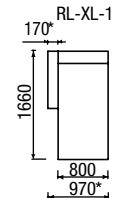

B

Područka B - úzká (100 mm)

TIFFANY

*POZOR: Rozměry jsou udávány s područkami A.
Pro získání rozměru s područkou B je nutné odečíst 70mm za každou područku.

DÍLY BEZ PODRUČEK (VKLÁDACÍ)

DÍLY S JEDNOU PODRUČKOU (UKONČOVACÍ)

DÍLY SE DVĚMA PODRUČKAMI (SAMOSTATNÉ)

NOŽIČKY TIFFANY

TIFFANY
výška sedu 42 cm
výška nohy 7 cm

Ob 70 – buk (12 odstínů)
Od 70 – dub (přírodní)

TIFFANY XL

DÍLY BEZ PODRUČEK (VKLÁDACÍ)

DÍLY S JEDNOU PODRUČKOU (UKONČOVACÍ)

1UB-XL+ROH+2R-XL-1 křeslo XL úložné bez podr. se zakončením + roh + dvojkřeslo XL rozkládací
2R-L-1+ROH+1U-L-0+1UB-L dvojkřeslo L rozkládací + roh + křeslo L úložné + křeslo L úložné bez podr. se zakončením