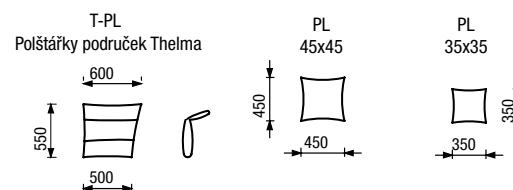

L (šířka sedu 67 cm)

XL (šířka sedu 76 cm)

XXL (šířka sedu 91 cm)

VOLITELNÉ PŘÍSLUŠENSTVÍ

Doplňkové polštářky

podhlavník

podnožka / taburet

PEVNÉ KŘESLO ESTER / LINDA / BETTY