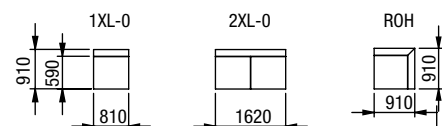

ERA XL

DÍLY BEZ PODRUČEK (VKLÁDACÍ)