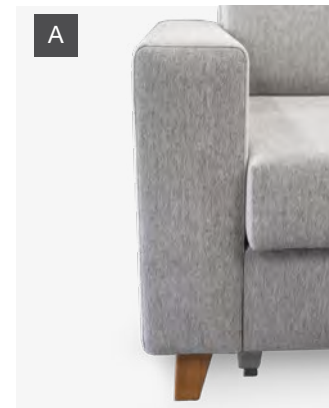

SR

SR
stolová roleta

OR

OR
odkládací roleta

PODRUČKY

*POZOR: šířky područek se liší, tím i rozměr celé sestavy.

A

Područka A - široká (170 mm)