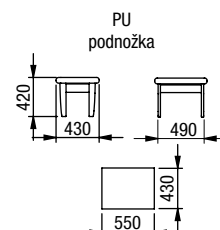

křeslo úložné / rozkládací zvýšené

2, dvojkřeslo pevné