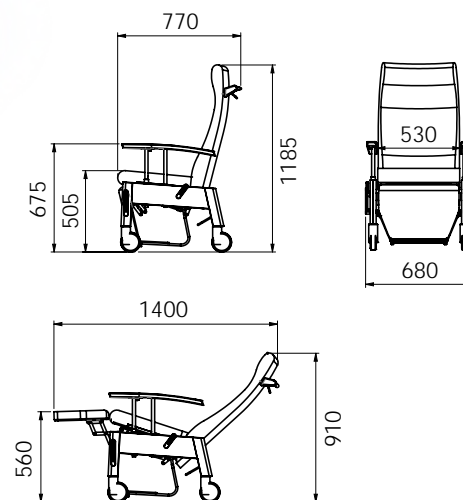

NOVA

Snazší vstávání
- největší záklon
podnožky
na trhu

ODNÍMATELNÁ JÍDELNÍ
DESKA

VÝSUVNÁ STUPAČKA

NOSNOST: 150 KG

POLOHOVÁNÍ KŘESLA
od sedící i pečující osoby

GAVOTA

Nosnost: 150 kg