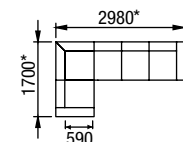

1UB-XL+ROH+2R-XL-1 křeslo XL úložné bez podr. se zakončením + roh + dvojkřeslo XL rozkládací
2R-L-1+ROH+1U-L-0+1UB-L dvojkřeslo L rozkládací + roh + křeslo L úložné + křeslo L úložné bez podr. se zakončením

NOŽIČKY TIFFANY PLUS

TIFFANY PLUS
výška sedu 47 cm
výška nohy 12 cm

Ob 120 - buk (12 odstínů)
Od 120 - dub (přírodní)

1U-L-1+ROH+3U-L-1 křeslo L úložné + roh + trojkřeslo L úložné

2U-1+ROH 45+ROH 45+1UB dvojkřeslo L úložné + roh + křeslo L úložné bez podr. se zakončením