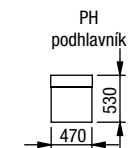

TIFFANY

*POZOR: Rozměry jsou udávány s područkami A.
Pro získání rozměru s područkou B je nutné odečíst 70mm za každou područku.

DÍLY BEZ PODRUČEK (VKLÁDACÍ)

DÍLY S JEDNOU PODRUČKOU (UKONČOVACÍ)

DÍLY SE DVĚMA PODRUČKAMI (SAMOSTATNÉ)

NOŽIČKY TIFFANY

TIFFANY
výška sedu 42 cm
výška nohy 7 cm

Ob 70 – buk (12 odstínů)
Od 70 – dub (přírodní)

TIFFANY XL

DÍLY BEZ PODRUČEK (VKLÁDACÍ)

DÍLY S JEDNOU PODRUČKOU (UKONČOVACÍ)

DOPLŇKY

NEJČASTĚJŠÍ SESTAVY

RL-L-1 + 2R-L-1 relax L + dvojkřeslo L rozkládací
RL-XL-1 + 2R-XL-1 relax XL + dvojkřeslo XL rozkládací

1UB-L+ROH+2R-L-1 křeslo L úložné bez podr. se zakončením + roh + dvojkřeslo L rozkládací
RL-XL-1 + 2R-L-1 relax XL + dvojkřeslo L rozkládací

1UB-XL+ROH+2R-XL-1 křeslo XL úložné bez podr. se zakončením + roh + dvojkřeslo XL rozkládací
2R-L-1+ROH+1U-L-0+1UB-L dvojkřeslo L rozkládací + roh + křeslo L úložné + křeslo L úložné bez podr. se zakončením

NOŽIČKY TIFFANY PLUS

TIFFANY PLUS
výška sedu 47 cm
výška nohy 12 cm

Ob 120 - buk (12 odstínů)
Od 120 - dub (přírodní)

1U-L-1+ROH+3U-L-1 křeslo L úložné + roh + trojkřeslo L úložné

2U-1+ROH 45+ROH 45+1UB dvojkřeslo L úložné + roh + křeslo L úložné bez podr. se zakončením