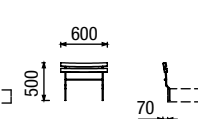

GAME

veškeré díly můžete libovolně kombinovat

snímatelné potahy

měkký sed

300 druhů látek

Výplň 100% peří

Alternativní PUR výplň

PO - 45/60

P-CLASSIC

Z-70-L Z-60-L

P-60-L

Z-70-V Z-60-V

P-60-V

Z-80-D Z-60-D

P-60-D