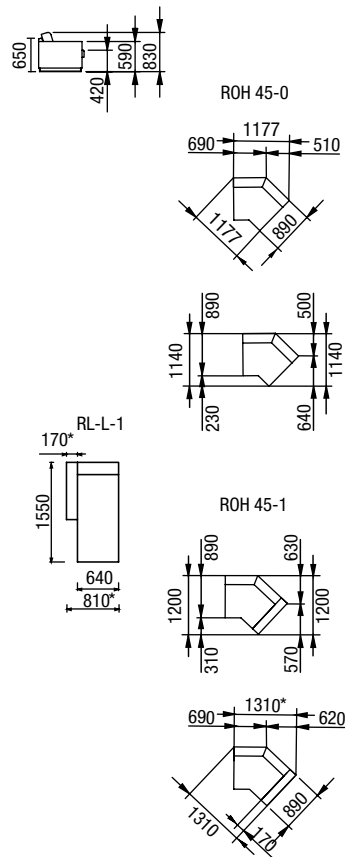

SR

SR
stolová roleta

OR

OR
odkládací roleta

PODRUČKY

*POZOR: šířky područek se liší, tím i rozměr celé sestavy.

A

Područka A - široká (170 mm)

B

Područka B - úzká (100 mm)

TIFFANY

*POZOR: Rozměry jsou udávány s područkami A.
Pro získání rozměru s područkou B je nutné odečíst 70mm za každou područku.

DÍLY BEZ PODRUČEK (VKLÁDACÍ)

DÍLY S JEDNOU PODRUČKOU (UKONČOVACÍ)

DÍLY SE DVĚMA PODRUČKAMI (SAMOSTATNÉ)

NOŽIČKY TIFFANY

TIFFANY
výška sedu 42 cm
výška nohy 7 cm

Ob 70 – buk (12 odstínů)
Od 70 – dub (přírodní)

TIFFANY XL

DÍLY BEZ PODRUČEK (VKLÁDACÍ)

DÍLY S JEDNOU PODRUČKOU (UKONČOVACÍ)