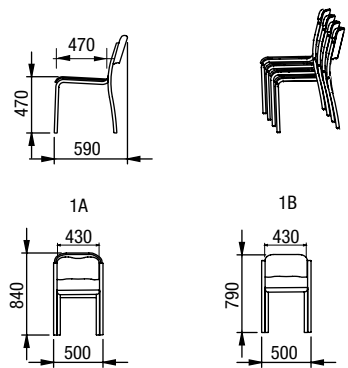

STEP

A

B

Nosnost: 100 kg

NARVI

Narvi
detail

volitelné příslušenství
SDŘ spojování do řad

volitelně úložný
prostor pod sedákem

Nosnost: 120 kg