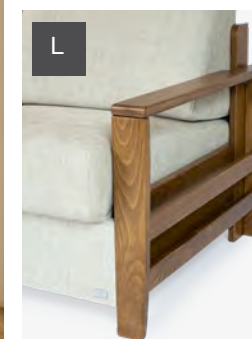

područka L - Linda