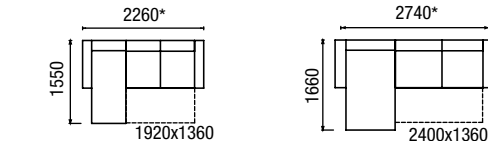

NEJČASTĚJŠÍ SESTAVY

RL-L-1 + 2R-L-1 relax L + dvojkřeslo L rozkládací
RL-XL-1 + 2R-XL-1 relax XL + dvojkřeslo XL rozkládací