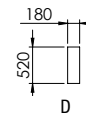

2U-XL-1 + ROH + 1U-XL-1
dvojkřeslo úložné XL + roh
+ křeslo XL úložné

PH
podhlavník

VARIANTY VOLITELNÝCH PODRUČEK

*POZOR: šířky područek se liší, tím i rozměr celé sestavy.

A

B

C

D

E

S

V

PARIS - výška nohy 7 cm
S,V - možnost moření do 12ti odstínů dřeva

E

Z

MIA

MIA