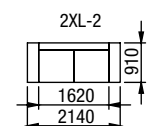

DÍLY SE DVĚMA PODRUČKAMI (SAMOSTATNÉ)