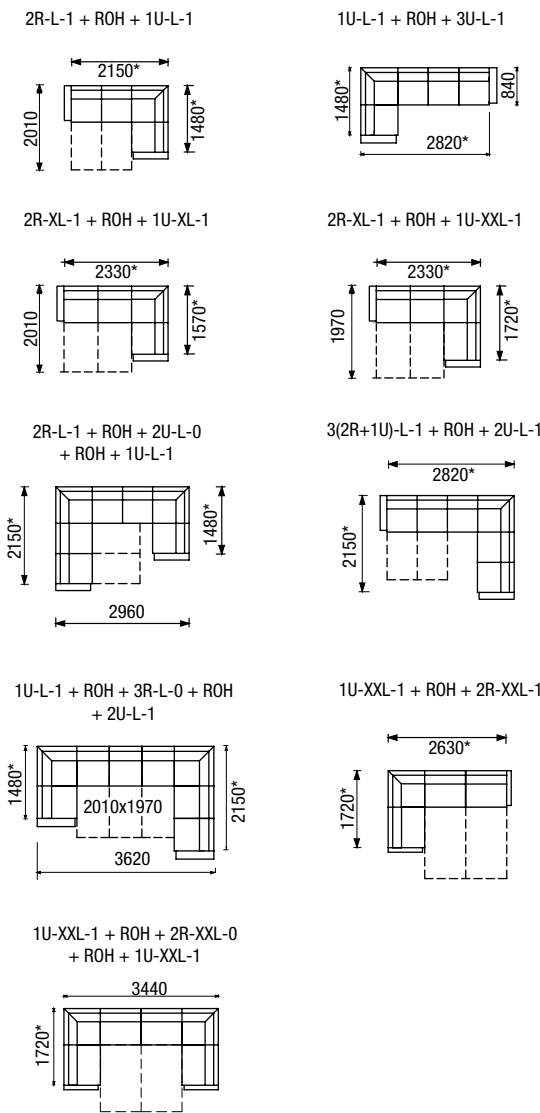

NEJČASTĚJŠÍ SESTAVY