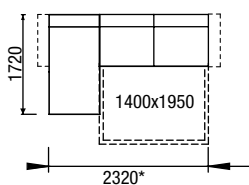

NEJČASTĚJŠÍ SESTAVY

RL-L-1 + 2R-XL-1
relax L + dvojkřeslo rozkládací L