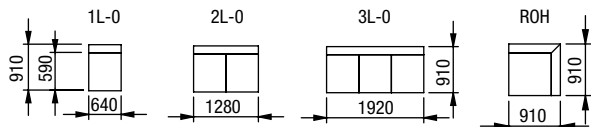

Lb - buk (12 odstínů)
Ld - dub (přírodní)

Ob 120 - buk (12 odstínů)
Od 120 - dub (přírodní)

ERA L

DÍLY BEZ PODRUČEK (VKLÁDACÍ)

DÍLY S JEDNOU PODRUČKOU (UKONČOVACÍ)

DÍLY SE DVĚMA PODRUČKAMI (SAMOSTATNÉ)

ERA XL