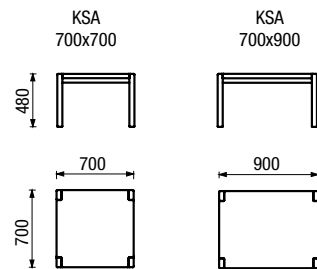

COUNTRY KSA