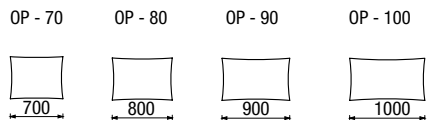

OPĚRNÉ POLŠTÁŘE

PODPĚRNÉ POLŠTÁŘE

ODKLÁDACÍ STOLKY

NEJČASTĚJŠÍ SESTAVY

Sedačí souprava Game dodaná do TV pořadu Jak se staví sen.

Odkládací stůlek 40 x 40

Odkládací stůlek 60 x 23

GAME - výška nohy 15 cm; nohy typu WL, Ob 150 a V lze namořit do 12 odstínů dřeva
Od 150 - přírodní dub