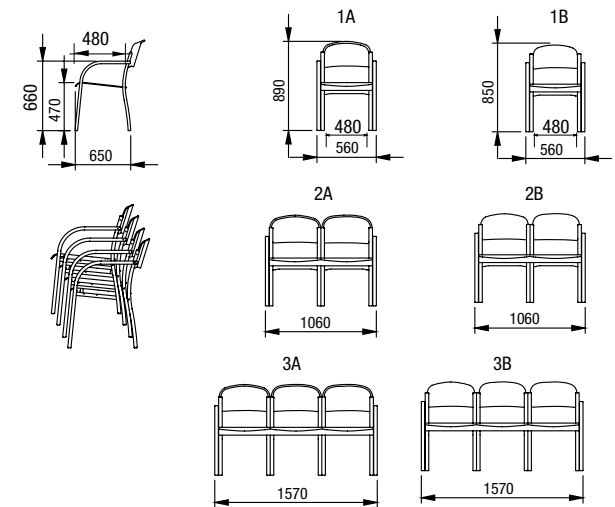

Nosnost: židle - 120 kg, dvojžidle - 180 kg, trojžidle 240 kg

volitelné příslušenství
DK držák knih

volitelné příslušenství
SDŘ spojování do řad

A

B

TWIST

Nosnost: židle - 120 kg, dvojžidle - 180 kg, trojžidle 240 kg