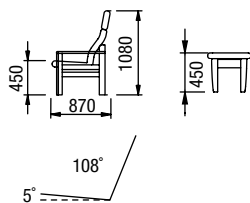

VÝŠKA SEDU

STANDARDNÍ VÝŠKA

křeslo pevné

křeslo úložné / rozkládací

VERZE PLUS

křeslo zvýšené pevné

křeslo zvýšené úložné / rozkládací

ŠÍŘKA SEDU

L (šířka sedu 67 cm)

XL (šířka sedu 76 cm)

XXL (šířka sedu 91 cm)

VOLITELNÉ PŘÍSLUŠENSTVÍ

Doplňkové polštářky

podhlavník

podnožka / taburet

PEVNÉ KŘESLO ESTER / LINDA / BETTY