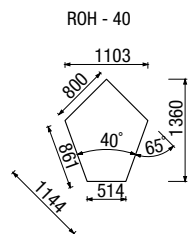

GAME

KORPUS

OPĚRNÉ POLŠTÁŘE

PODPĚRNÉ POLŠTÁŘE

ODKLÁDACÍ STOLKY

NEJČASTĚJŠÍ SESTAVY