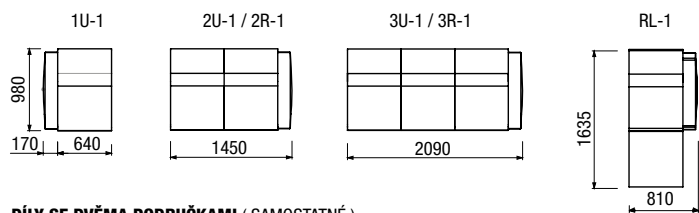

1U-2, křeslo úložné

RL-1 + 2R-1
relax + dvojkřeslo rozkládací
područka B

2R-1+RL-1
dvojkřeslo rozkládací + relax
područka A

1U-1+ROH+2R-1
křeslo úložné+roh+dvojkřeslo rozkládací
područka A

MIA

DÍLY BEZ PODRUČEK (VKLÁDACÍ)

DÍLY S JEDNOU PODRUČKOU (UKONČOVACÍ)

DÍLY SE DVĚMA PODRUČKAMI (SAMOSTATNÉ)

PODRUČKY MIA

Područka A - šikmá

Područka B - rovná (výška 570 mm) - lze použít odkládací roleta (OR)

NOŽIČKY MIA

MIA - výška nohy 7 cm
Y - možnost moření do 12ti odstínů dřeva