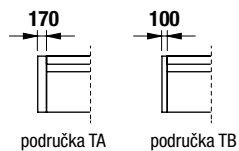

THELMA

LINDA

ESTER

*POZOR: šířka područky se liší v závislosti na zvoleném modelu Thelma / Linda / Ester, tím i rozměr celé sestavy.

1U/2U/3U – křeslo / dvojkřeslo / trojkřeslo úložné
1R/2R/3R – křeslo / dvojkřeslo / trojkřeslo rozkládací

VÝŠKA SEDU

STANDARDNÍ VÝŠKA

křeslo pevné

křeslo úložné / rozkládací

VERZE PLUS

křeslo zvýšené pevné

křeslo zvýšené úložné / rozkládací

ŠÍŘKA SEDU

L (šířka sedu 67 cm)

XL (šířka sedu 76 cm)

XXL (šířka sedu 91 cm)

VOLITELNÉ PŘÍSLUŠENSTVÍ

Doplňkové polštářky

podhlavník

podnožka / taburet

PEVNÉ KŘESLO ESTER / LINDA / BETTY

Rozměry vč. područek

NEJČASTĚJŠÍ SESTAVY