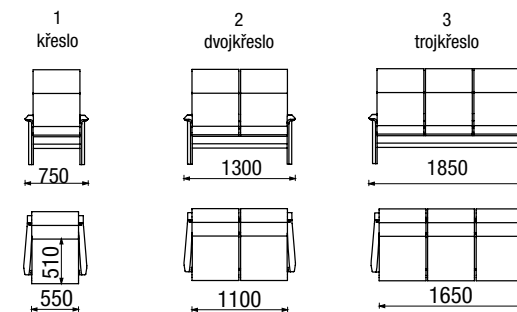

polohovatelný
podhlavník

středně
měkký sed

300 druhů
látek

12 odstínů
dřeva

PH - standardně polohovatelný
podhlavník

KSD SIRA 450 x 450

KSD SIRA 500 x 1070

P - podnožka