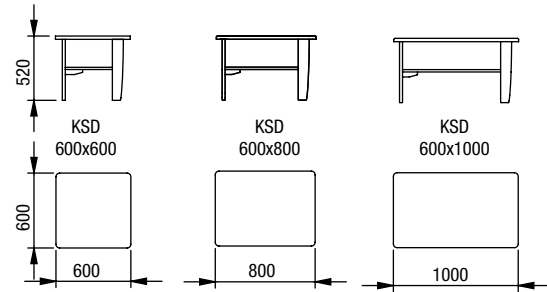

ESTER/LINDA KSD