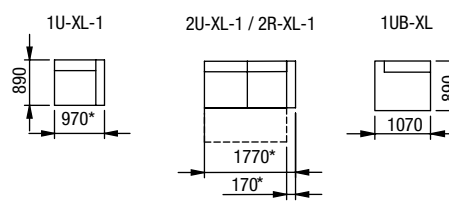

B

Područka B - úzká (100 mm)

TIFFANY

*POZOR: Rozměry jsou udávány s područkami A.
Pro získání rozměru s područkou B je nutné odečíst 70mm za každou područku.

DÍLY BEZ PODRUČEK (VKLÁDACÍ)

DÍLY S JEDNOU PODRUČKOU (UKONČOVACÍ)

DÍLY SE DVĚMA PODRUČKAMI (SAMOSTATNÉ)

NOŽIČKY TIFFANY

TIFFANY
výška sedu 42 cm
výška nohy 7 cm

Ob 70 – buk (12 odstínů)
Od 70 – dub (přírodní)

TIFFANY XL

DÍLY BEZ PODRUČEK (VKLÁDACÍ)

DÍLY S JEDNOU PODRUČKOU (UKONČOVACÍ)