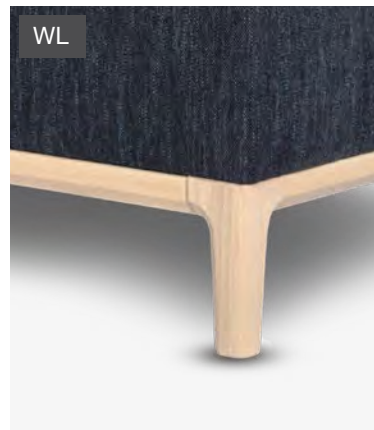

OPĚRNÉ POLŠTÁŘE

PODPĚRNÉ POLŠTÁŘE

ODKLÁDACÍ STOLKY

NEJČASTĚJŠÍ SESTAVY

Sedačí souprava Game dodaná do TV pořadu Jak se staví sen.

Odkládací stůlek 40 x 40

Odkládací stůlek 60 x 23

GAME - výška nohy 15 cm; nohy typu WL, Ob 150 a V lze namořit do 12 odstínů dřeva
Od 150 - přírodní dub