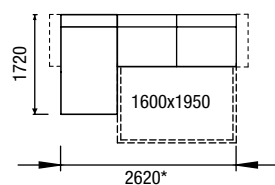

RL-XL-1 + 2R-XXL-1
relax XL + dvojkřeslo rozkládací XXL