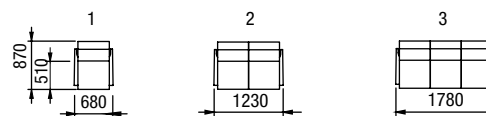

L (šířka sedu 67 cm)

XL (šířka sedu 76 cm)

XXL (šířka sedu 91 cm)

VOLITELNÉ PŘÍSLUŠENSTVÍ

Doplňkové polštářky

podhlavník

podnožka / taburet

PEVNÉ KŘESLO ESTER / LINDA / BETTY