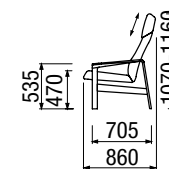

polohovatelný
podhlavník

středně
měkký sed

300 druhů
látek

12 odstínů
dřeva

PH - standardně polohovatelný
podhlavník

KSD SIRA 450 x 450

KSD SIRA 500 x 1070

P - podnožka