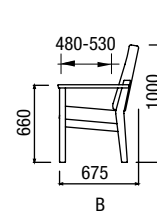

ALTA

Nosnost: křeslo - 150 kg, dvojkřeslo - 220 kg, trojkřeslo 300 kg

B

A

1

2

3