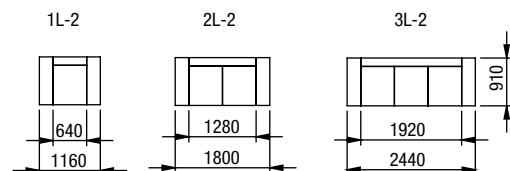

Lb - buk (12 odstínů)
Ld - dub (přírodní)

Ob 120 - buk (12 odstínů)
Od 120 - dub (přírodní)

ERA L

DÍLY BEZ PODRUČEK (VKLÁDACÍ)

DÍLY S JEDNOU PODRUČKOU (UKONČOVACÍ)

DÍLY SE DVĚMA PODRUČKAMI (SAMOSTATNÉ)

ERA XL