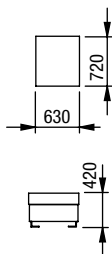

DOPLŇKY

PÚ
podnožka