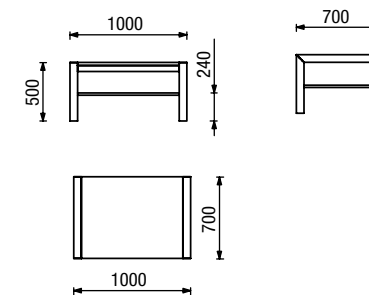

GAME NEW KSV

JORI KSA

JORI KSB

SIRA KS

SIRA KS