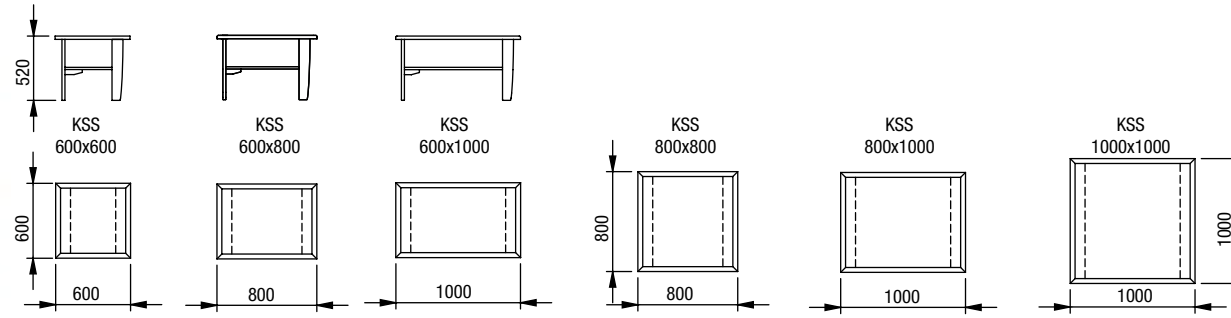

ESTER/LINDA KSS