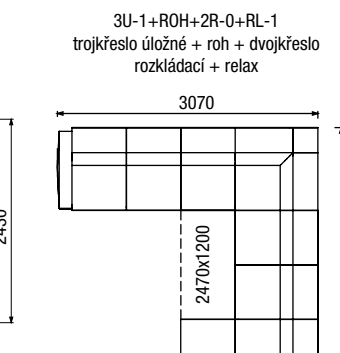

DÍLY S JEDNOU PODRUČKOU (UKONČOVACÍ)

DÍLY SE DVĚMA PODRUČKAMI (SAMOSTATNÉ)

PODRUČKY MIA

Područka A - šikmá

Područka B - rovná (výška 570 mm) - lze použít odkládací roleta (OR)

NOŽIČKY MIA

MIA - výška nohy 7 cm
Y - možnost moření do 12ti odstínů dřeva

NOŽIČKA MIA PLUS

MIA PLUS
výška nohy 12 cm
Ob 120 – buk (12 odstínů)
Od 120 – dub (přírodní)

DOPLŇKY

PÚ
podnožka

SR
stolová roleta

OR
odkládací roleta

NEJČASTĚJŠÍ SESTAVY

DOPLŇKY