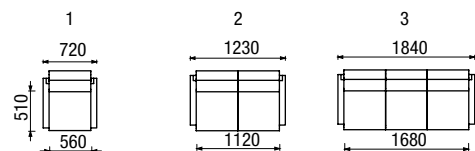

KŘESLO PEVNÉ