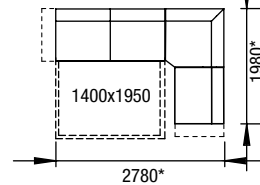

snímatelné
potahy

2R-XL-2C + RL-L-1C, PH, PU dvojkřeslo rozkládací XL + RELAX L, podhlavníky, podnožka úložná

Výška matrace 13 cm

2R-XXL-2C, dvojkřeslo rozkládací XXL

2R-XXL-1C + RL-XL-1C, dvojkřeslo rozkládací XXL + RELAX XL

RL-L-1 + 2R-XL-1
relax L + dvojkřeslo rozkládací L

RL-XL-1 + 2R-XXL-1
relax XL + dvojkřeslo rozkládací XXL

RL-XL-1 + 2R-XL-1
relax XL + dvojkřeslo rozkládací XL

2R-XL-1 + ROH + 1U-XL-1
dvojkřeslo rozkládací XL + roh
+ křeslo XL úložné