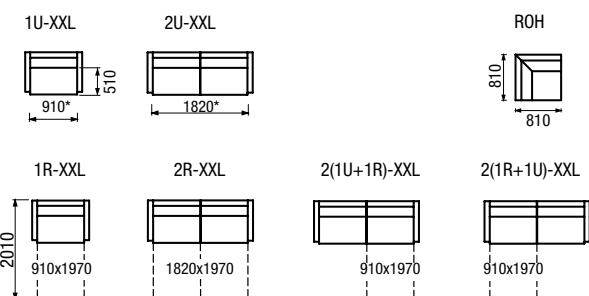

XXL (šířka sedu 91 cm)