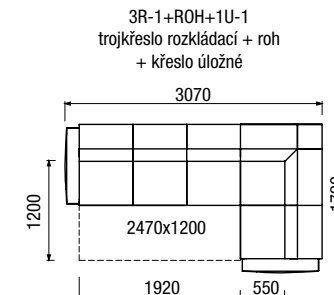

DÍLY S JEDNOU PODRUČKOU (UKONČOVACÍ)

DÍLY SE DVĚMA PODRUČKAMI (SAMOSTATNÉ)

PODRUČKY MIA

Područka A - šikmá

Područka B - rovná (výška 570 mm) - lze použít odkládací roleta (OR)

NOŽIČKY MIA

MIA - výška nohy 7 cm
Y - možnost moření do 12ti odstínů dřeva

NOŽIČKA MIA PLUS

MIA PLUS
výška nohy 12 cm
Ob 120 – buk (12 odstínů)
Od 120 – dub (přírodní)

DOPLŇKY

PÚ
podnožka

SR
stolová roleta

OR
odkládací roleta

NEJČASTĚJŠÍ SESTAVY

DOPLŇKY