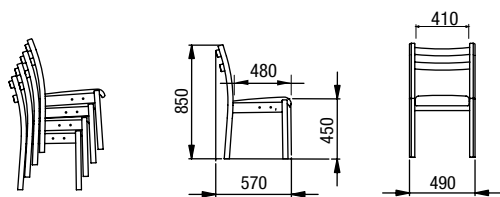

STEP

A

B

Nosnost: 100 kg

NARVI

Narvi
detail

volitelné příslušenství
SDŘ spojování do řad

volitelně úložný
prostor pod sedákem