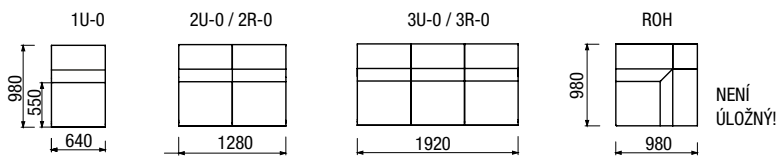

1U-2, křeslo úložné

RL-1 + 2R-1
relax + dvojkřeslo rozkládací
područka B

2R-1+RL-1
dvojkřeslo rozkládací + relax
područka A

1U-1+ROH+2R-1
křeslo úložné+roh+dvojkřeslo rozkládací
područka A

MIA

DÍLY BEZ PODRUČEK (VKLÁDACÍ)

DÍLY S JEDNOU PODRUČKOU (UKONČOVACÍ)

DÍLY SE DVĚMA PODRUČKAMI (SAMOSTATNÉ)

PODRUČKY MIA

Područka A - šikmá

Područka B - rovná (výška 570 mm) - lze použít odkládací roleta (OR)

NOŽIČKY MIA

MIA - výška nohy 7 cm
Y - možnost moření do 12ti odstínů dřeva