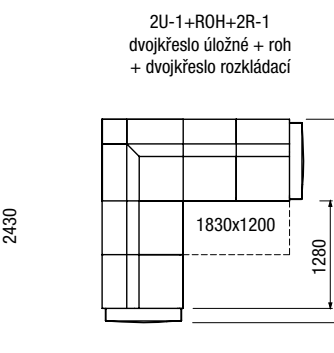

DÍLY S JEDNOU PODRUČKOU (UKONČOVACÍ)

DÍLY SE DVĚMA PODRUČKAMI (SAMOSTATNÉ)

PODRUČKY MIA

Područka A - šikmá

Područka B - rovná (výška 570 mm) - lze použít odkládací roleta (OR)

NOŽIČKY MIA

MIA - výška nohy 7 cm
Y - možnost moření do 12ti odstínů dřeva

NOŽIČKA MIA PLUS

MIA PLUS
výška nohy 12 cm
Ob 120 – buk (12 odstínů)
Od 120 – dub (přírodní)

DOPLŇKY

PÚ
podnožka

SR
stolová roleta

OR
odkládací roleta

NEJČASTĚJŠÍ SESTAVY

DOPLŇKY