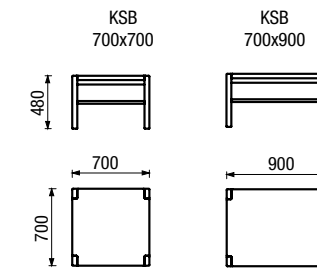

GAME NEW KSV

JORI KSA

JORI KSB

SIRA KS

SIRA KS

Více na www.jech.cz

- kompletní sortiment, vše co se do katalogu nevešlo
- aktuality, rady a tipy pro výběr sedací soupravy
- konfigurátor, ceny, prodejní místa a mnoho dalšího.