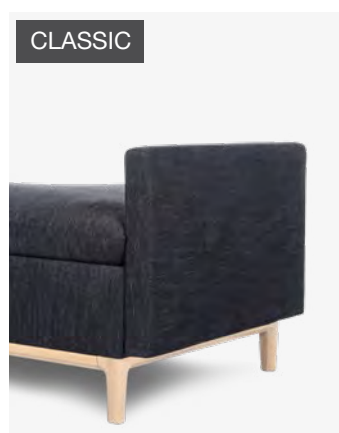

Výplň 100% peří

Alternativní PUR výplň

PODNOŽKA

PO - 45/60

CLASSIC

PODRUČKA

P-CLASSIC

L