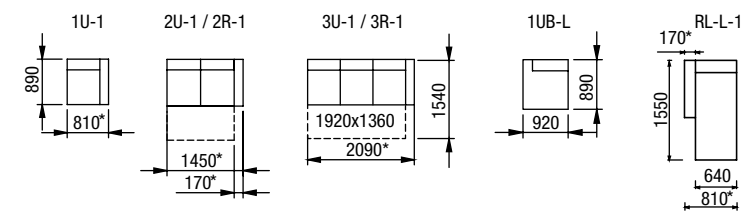

B

Područka B - úzká (100 mm)

TIFFANY

*POZOR: Rozměry jsou udávány s područkami A.
Pro získání rozměru s područkou B je nutné odečíst 70mm za každou područku.

DÍLY BEZ PODRUČEK (VKLÁDACÍ)

DÍLY S JEDNOU PODRUČKOU (UKONČOVACÍ)

DÍLY SE DVĚMA PODRUČKAMI (SAMOSTATNÉ)

NOŽIČKY TIFFANY

TIFFANY
výška sedu 42 cm
výška nohy 7 cm

Ob 70 – buk (12 odstínů)
Od 70 – dub (přírodní)

TIFFANY XL

DÍLY BEZ PODRUČEK (VKLÁDACÍ)

DÍLY S JEDNOU PODRUČKOU (UKONČOVACÍ)