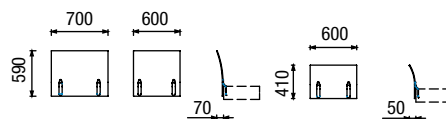

Z-70-L Z-60-L