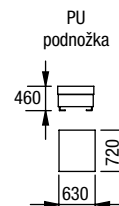

ÚLOŽNÉ

2R-XL-2A, dvojkřeslo rozkládací XL