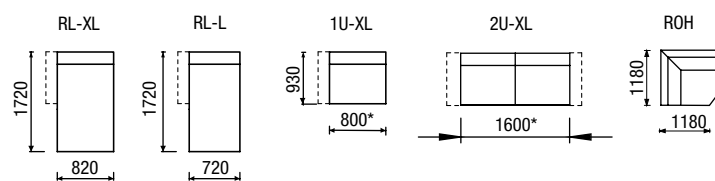

ÚLOŽNÉ

2R-XL-2A, dvojkřeslo rozkládací XL