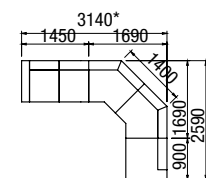

NOŽIČKY TIFFANY PLUS

TIFFANY PLUS
výška sedu 47 cm
výška nohy 12 cm

Ob 120 - buk (12 odstínů)
Od 120 - dub (přírodní)

1U-L-1+ROH+3U-L-1 křeslo L úložné + roh + trojkřeslo L úložné

2U-1+ROH 45+ROH 45+1UB dvojkřeslo L úložné + roh + křeslo L úložné bez podr. se zakončením