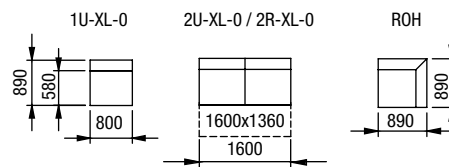

DÍLY SE DVĚMA PODRUČKAMI (SAMOSTATNÉ)

NOŽIČKY TIFFANY

TIFFANY
výška sedu 42 cm
výška nohy 7 cm

Ob 70 – buk (12 odstínů)
Od 70 – dub (přírodní)

TIFFANY XL

DÍLY BEZ PODRUČEK (VKLÁDACÍ)

DÍLY S JEDNOU PODRUČKOU (UKONČOVACÍ)