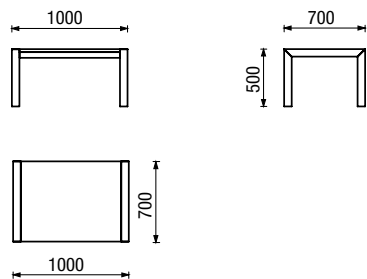

GAME NEW KSV

JORI KSA

JORI KSB

SIRA KS

SIRA KS