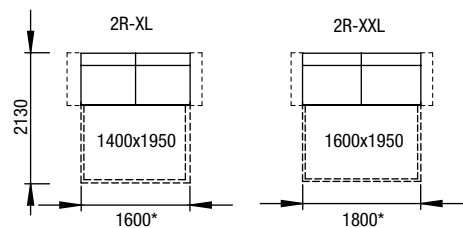

PARIS NEW

DÍLY

ROZKLÁDACÍ