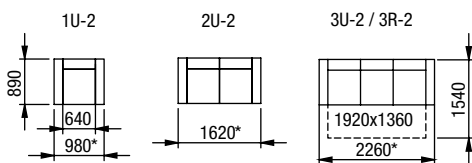

B

Područka B - úzká (100 mm)

TIFFANY

*POZOR: Rozměry jsou udávány s područkami A.
Pro získání rozměru s područkou B je nutné odečíst 70mm za každou područku.

DÍLY BEZ PODRUČEK (VKLÁDACÍ)

DÍLY S JEDNOU PODRUČKOU (UKONČOVACÍ)

DÍLY SE DVĚMA PODRUČKAMI (SAMOSTATNÉ)

NOŽIČKY TIFFANY

TIFFANY
výška sedu 42 cm
výška nohy 7 cm

Ob 70 – buk (12 odstínů)
Od 70 – dub (přírodní)

TIFFANY XL

DÍLY BEZ PODRUČEK (VKLÁDACÍ)

DÍLY S JEDNOU PODRUČKOU (UKONČOVACÍ)