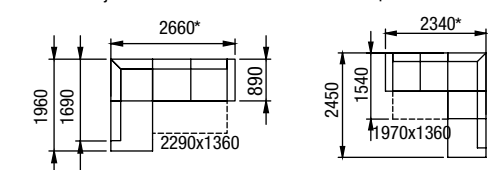

1UB-XL+ROH+2R-XL-1 křeslo XL úložné bez podr. se zakončením + roh + dvojkřeslo XL rozkládací
2R-L-1+ROH+1U-L-0+1UB-L dvojkřeslo L rozkládací + roh + křeslo L úložné + křeslo L úložné bez podr. se zakončením