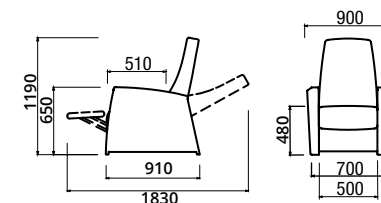

1+3, křeslo + trojkřeslo

2, dvojkřeslo

Možná i verze bez polohování

EVENES

Stiskem tlačítka se křeslo EVENES bezpečně nakloní a zvedne osobu o váze až 160 kg, usnadňuje vstávání a snižuje zátěž pro pečující. Nabízí také relaxační pozici pro odpočinek.