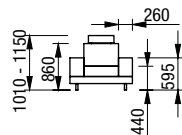

DÍLY SE DVĚMA PODRUČKAMI (SAMOSTATNÉ)