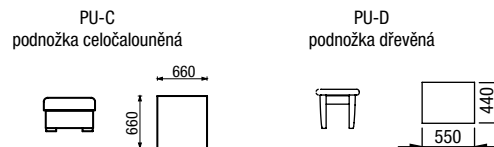

L (šířka sedu 67 cm)

XL (šířka sedu 76 cm)

XXL (šířka sedu 91 cm)

VOLITELNÉ PŘÍSLUŠENSTVÍ

Doplňkové polštářky

podhlavník

podnožka / taburet

PEVNÉ KŘESLO ESTER / LINDA / BETTY