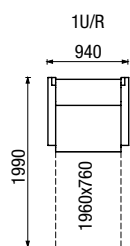

Provedení v přírodní borovici nebo buku ve 12 odstínech dřeva