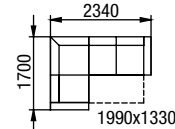

NEJČASTĚJŠÍ SESTAVY

1U-1+ROH+2R-1
křeslo úložné + roh +
dvojkřeslo rozkládací