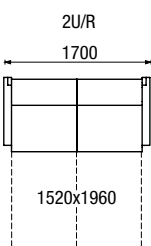

## COUNTRY plus

křeslo pevné

křeslo pevné zvýšené

KŘESLO PEVNÉ

KŘESLO ÚLOŽNÉ / ROZKLÁDACÍ

Provedení v přírodní borovici nebo buku ve 12 odstínech dřeva

2, dvojkřeslo pevné

COUNTRY KSB, konferenční stůl