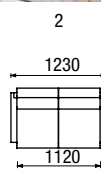

## COUNTRY plus

křeslo pevné

křeslo pevné zvýšené

KŘESLO PEVNÉ

KŘESLO ÚLOŽNÉ / ROZKLÁDACÍ

Provedení v přírodní borovici nebo buku ve 12 odstínech dřeva

2, dvojkřeslo pevné

COUNTRY KSB, konferenční stůl