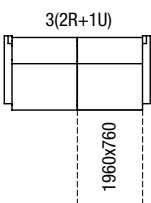

## COUNTRY plus

křeslo pevné

křeslo pevné zvýšené

KŘESLO PEVNÉ

KŘESLO ÚLOŽNÉ / ROZKLÁDACÍ

Provedení v přírodní borovici nebo buku ve 12 odstínech dřeva

2, dvojkřeslo pevné

COUNTRY KSB, konferenční stůl