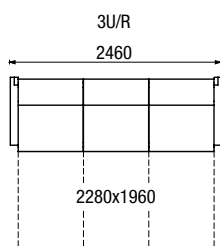

## COUNTRY plus

křeslo pevné

křeslo pevné zvýšené

KŘESLO PEVNÉ

KŘESLO ÚLOŽNÉ / ROZKLÁDACÍ

Provedení v přírodní borovici nebo buku ve 12 odstínech dřeva

2, dvojkřeslo pevné

COUNTRY KSB, konferenční stůl