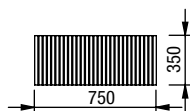

SR
stolová roleta