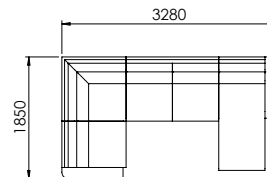

## NEJČASTĚJŠÍ SESTAVY

1U-XL-1C+ROH-PP+2R-XXL-1C  
křeslo úložné + roh prodloužený  
pravý + dvojkřeslo rozkládací,  
područky C

1U-L-1C+ROH+2U-L-0+RL-L-1C  
křeslo úložné + roh + dvojkřeslo  
úložné + relax, područky C