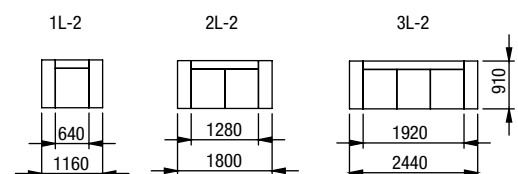

DÍLY SE DVĚMA PODRUČKAMI (SAMOSTATNÉ)