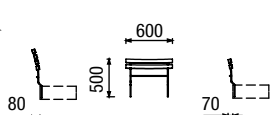

PODRUČKOVÝ DÍL

P-60-D