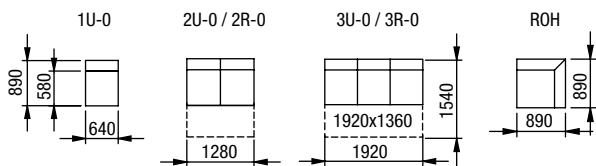

TIFFANY

DÍLY BEZ PODRUČEK (VKLÁDACÍ)