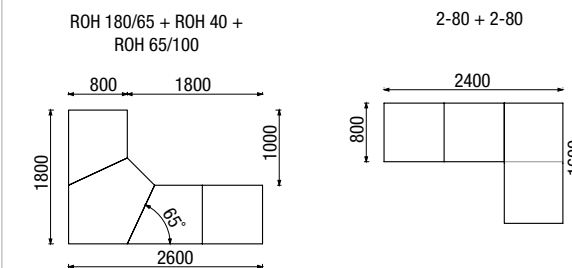

NEJČASTĚJŠÍ SESTAVY

Odkládací stůlek 40 x 40