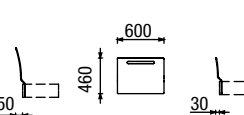

PODRUČKOVÝ DÍL

P-60-V