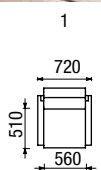

KŘESLO ÚLOŽNÉ / ROZKLÁDACÍ