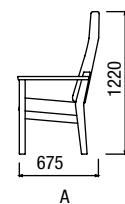

praktický pravo-levý držák berlí