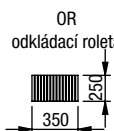

PU podnožka