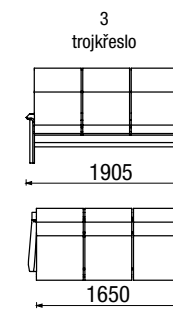

SIRA

4 ocenění
za design

polohovatelný
podhlavník

středně
měkký sed

300 druhů
láték

12 odstínů
dřeva