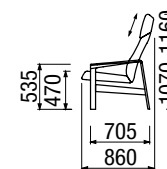

300 druhů  
láték

12 odstínů  
dřeva

KSD SIRA 450 x 450

PH - standardně polohovatelný  
podhlavník

KSD SIRA 500 x 1070

P - podnožka

**SIRIUS**