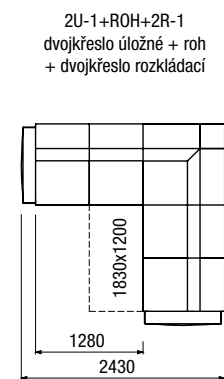

## NEJČASTĚJŠÍ SESTAVY

Područka A - šikmá

Područka B - rovná  
(výška 570 mm) - lze použít  
odkládací roleta (OR)

MIA - výška nohy 7 cm  
Y - možnost moření do 12ti odstínů dřeva

OR  
odkládací roleta

SR  
stolová roleta