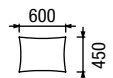

PODNOŽKA

PO - 45/60