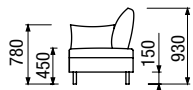

ODKLÁDACÍ STOLKY