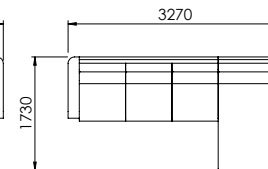

3U-L-1C+RL-XL-1C
trojkřeslo úložné + relax, područky C