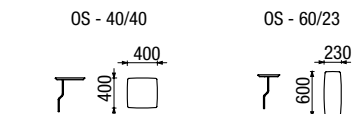

## UPŘESNĚNÍ VÝBĚRU OPĚRÁKŮ

každý područkový polštář zabírá 200 mm prostoru opěráku