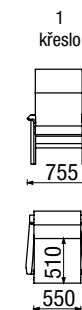

300 druhů  
láték

12 odstínů  
dřeva

KSD SIRA 450 x 450

PH - standardně polohovatelný  
podhlavník

KSD SIRA 500 x 1070

P - podnožka

**SIRIUS**