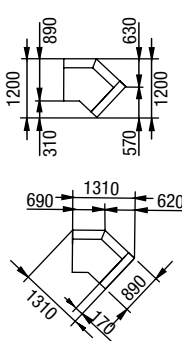

TIFFANY

DÍLY BEZ PODRUČEK (VKLÁDACÍ)

DÍLY S JEDNOU PODRUČKOU (UKONČOVACÍ)

DÍLY SE DVĚMA PODRUČKAMI (SAMOSTATNÉ)

ROH 45-0

ROH 45-1

DOPLŇKY

PU podnožka

NEJČASTĚJŠÍ SESTAVY

1U-1+ROH+2R-1
křeslo úložné + roh +
dvojkřeslo rozkládací

RL-1 + 2R-1
relax + dvojkřeslo rozkládací

2U-1+ROH45-0+2U-1
dvojkřeslo úložné + roh +
dvojkřeslo úložné

1UB+ROH+2R-1
křeslo úložné bez podr.
se zakončením + roh +
dvojkřeslo rozkládací

ROH45-1+1U-0+ROH45-1
roh + křeslo úložné+ roh

2U-1+ROH 45+ROH 45 +1UB
dvojkřeslo úložné + roh +roh
+ křeslo úložné bez podr. se
zakončením

2R-1+ROH+1U-0+1UB
dvojkřeslo rozkládací + roh +
křeslo úložné + křeslo úložné
bez podr. se zakončením

ROH45-1+2U-0+ROH45-1
roh + dvojkřeslo úložné
+ roh

ROH45-1+2U-0+ROH45-0+1UB
roh + dvojkřeslo úložné + roh
+ křeslo úložné bez podr. se
zakončením

1U-1+ROH+3U-1
křeslo úložné + roh
+ trojkřeslo úložné

ROH45-1+ROH45-0+ROH45-0
+ROH45-1
roh + roh + roh + roh