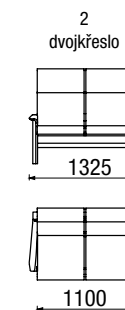

SIRA

4 ocenění
za design

polohovatelný
podhlavník

středně
měkký sed

300 druhů
láték

12 odstínů
dřeva