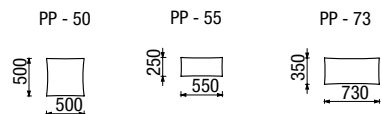

PODPĚRNÉ POLŠTÁŘE