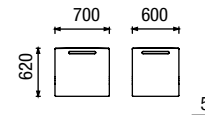

ZÁDOVÉ DÍLY

Z-70-V Z-60-V