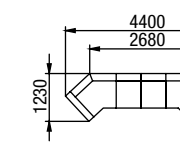

ROH45-1+2U-0+ROH45-0+1UB
roh + dvojkřeslo úložné + roh
+ křeslo úložné bez podr. se
zakončením