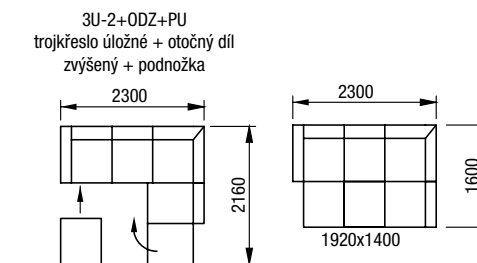

VARIANTA S OTOČNÝM DÍLEM