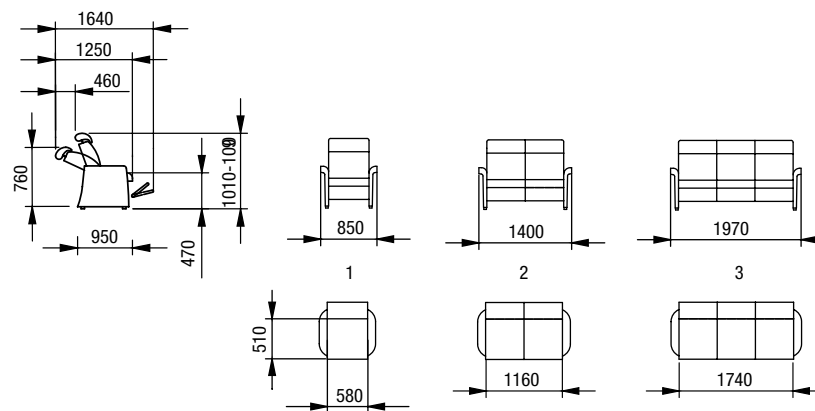

Možná i verze bez polohování