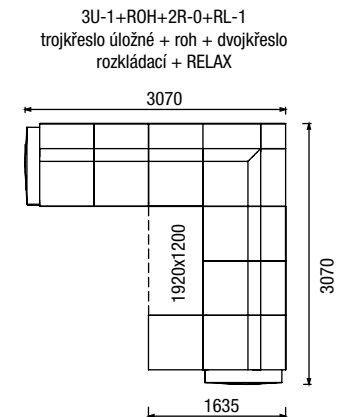

## NEJČASTĚJŠÍ SESTAVY

Područka A - šikmá

Područka B - rovná  
(výška 570 mm) - lze použít  
odkládací roleta (OR)

MIA - výška nohy 7 cm  
Y - možnost moření do 12ti odstínů dřeva

OR  
odkládací roleta

SR  
stolová roleta