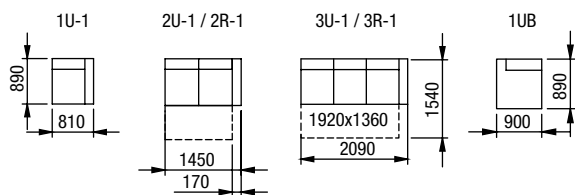

DÍLY S JEDNOU PODRUČKOU (UKONČOVACÍ)