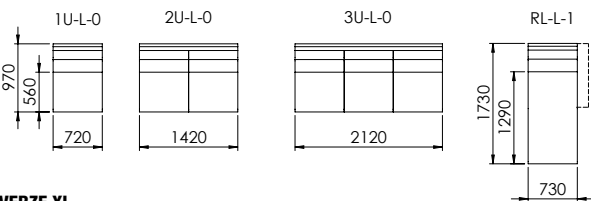

PARIS

VERZE L

VERZE XL