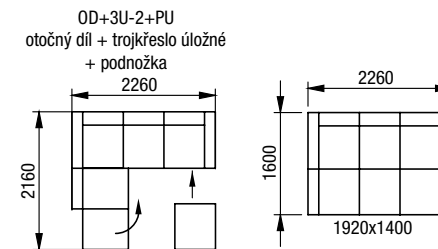

VARIANTA S OTOČNÝM DÍLEM