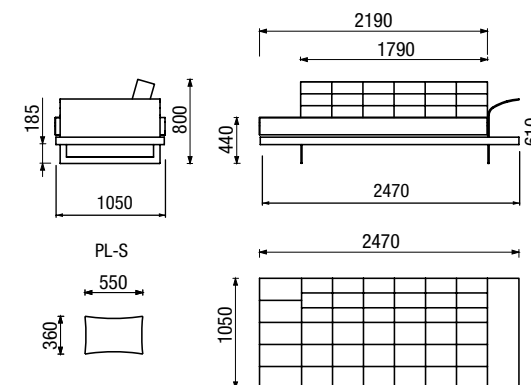

PL-S polštářek