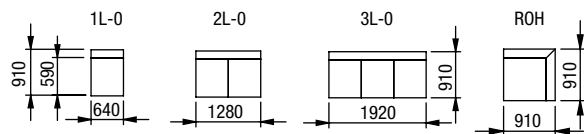

ERA L

DÍLY BEZ PODRUČEK (VKLÁDACÍ)