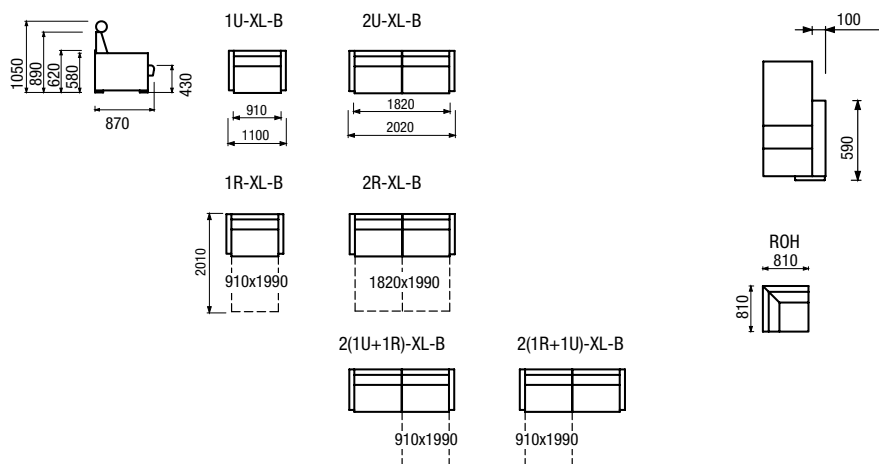

THELMA XL

standardní provedení - područka B

1U/2U/3U – křeslo / dvojkřeslo / trojkřeslo úložné
1R/2R/3R – křeslo / dvojkřeslo / trojkřeslo rozkládací