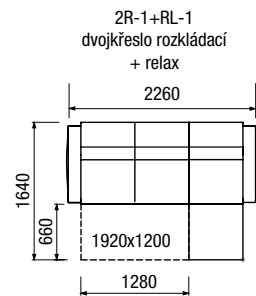

## NEJČASTĚJŠÍ SESTAVY

Područka A - šikmá

Područka B - rovná  
(výška 570 mm) - lze použít  
odkládací roleta (OR)

MIA - výška nohy 7 cm  
Y - možnost moření do 12ti odstínů dřeva

OR  
odkládací roleta

SR  
stolová roleta