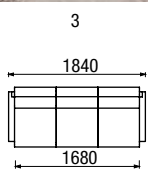

## COUNTRY plus

křeslo pevné

křeslo pevné zvýšené

KŘESLO PEVNÉ

KŘESLO ÚLOŽNÉ / ROZKLÁDACÍ

Provedení v přírodní borovici nebo buku ve 12 odstínech dřeva

2, dvojkřeslo pevné

COUNTRY KSB, konferenční stůl