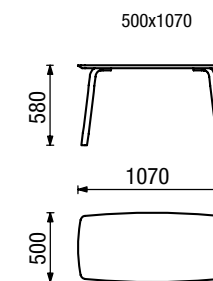

## DÍLY S ODKLÁDACÍ DESKOU

ERA  
výška nohy 12 cm

Ob 120 - buk  
Od 120 - dub

**SIRA**

SIRA

4 ocenění  
za design

polohovatelný  
podhlavník

středně  
měkký sed

300 druhů  
láték

12 odstínů  
dřeva

KSD SIRA 450 x 450

PH - standardně polohovatelný  
podhlavník

KSD SIRA 500 x 1070

P - podnožka

**SIRIUS**