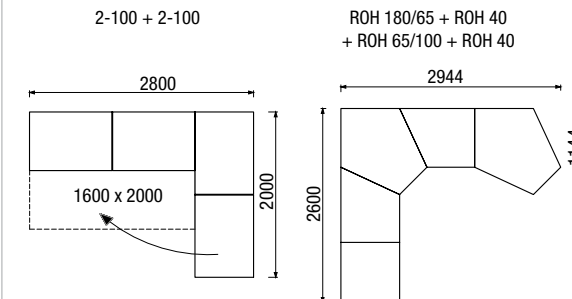

NEJČASTĚJŠÍ SESTAVY

Odkládací stůlek 40 x 40