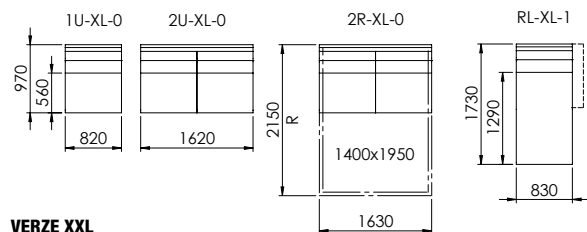

PARIS

VERZE L

VERZE XL

VERZE XXL

PODRUČKY

DOPLŇKY

NEJČASTĚJŠÍ SESTAVY

1U-XL-1C+ROH-PP+2R-XXL-1C
křeslo úložné + roh prodloužený
pravý + dvojkřeslo rozkládací,
područky C

1U-L-1C+ROH+2U-L-0+RL-L-1C
křeslo úložné + roh + dvojkřeslo
úložné + relax, područky C

3U-L-1C+RL-XL-1C
trojkřeslo úložné + relax, područky C

2R-XXL-1A+ROH-PL+1U-XL-0+PU
dvojkřeslo rozkládací + roh
prodloužený levý + křeslo úložné +
podnožka, područka A

RL-XL-1A+2R-XXL-1A
relax + dvojkřeslo rozkládací,
područka A

varianty volitelných područek