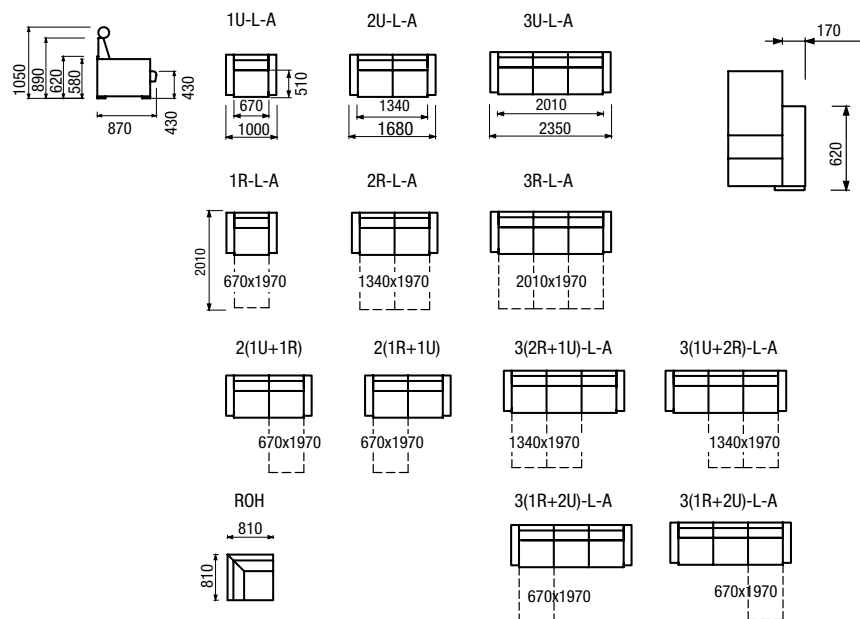

STANDARTNÍ PŘÍSLUŠENSTVÍ

THELMA L

standardní provedení - područka A