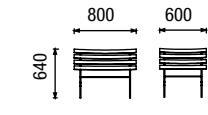

ZÁDOVÉ DÍLY

Z-80-D Z-60-D