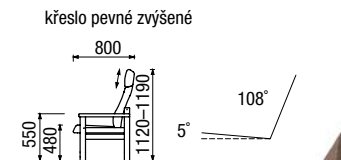

COUNTRY plus