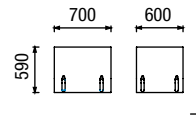

ZÁDOVÉ DÍLY

Z-70-L Z-60-L