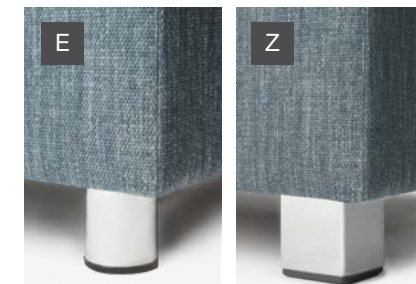

PH podhlavník

PARIS - výška nohy 7 cm  
S, V - možnost moření do 12ti odstínů dřeva

varianty volitelných područek

A

B

C

D

E