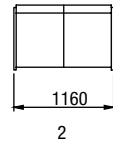

# TIME

1-VL  
křeslo vysoké, látka

1-VP  
křeslo vysoké, popruh

1-NP  
křeslo nízké, popruh

P  
podnožka

1-NL  
křeslo nízké, látka

**BETTY**

**BETTY**