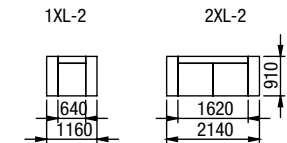

DÍLY SE DVĚMA PODRUČKAMI (SAMOSTATNÉ)