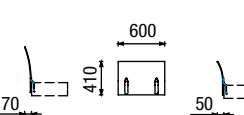

PODRUČKOVÝ DÍL

P-60-L