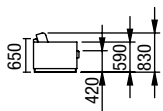

TIFFANY

DÍLY BEZ PODRUČEK (VKLÁDACÍ)

DÍLY S JEDNOU PODRUČKOU (UKONČOVACÍ)

DÍLY SE DVĚMA PODRUČKAMI (SAMOSTATNÉ)

ROH 45-0

ROH 45-1

DOPLŇKY

PU podnožka

NEJČASTĚJŠÍ SESTAVY

1U-1+ROH+2R-1
křeslo úložné + roh +
dvojkřeslo rozkládací

RL-1 + 2R-1
relax + dvojkřeslo rozkládací

2U-1+ROH45-0+2U-1
dvojkřeslo úložné + roh +
dvojkřeslo úložné

1UB+ROH+2R-1
křeslo úložné bez podr.
se zakončením + roh +
dvojkřeslo rozkládací

ROH45-1+1U-0+ROH45-1
roh + křeslo úložné+ roh

2U-1+ROH 45+ROH 45 +1UB
dvojkřeslo úložné + roh +roh
+ křeslo úložné bez podr. se
zakončením

2R-1+ROH+1U-0+1UB
dvojkřeslo rozkládací + roh +
křeslo úložné + křeslo úložné
bez podr. se zakončením

ROH45-1+2U-0+ROH45-1
roh + dvojkřeslo úložné
+ roh

ROH45-1+2U-0+ROH45-0+1UB
roh + dvojkřeslo úložné + roh
+ křeslo úložné bez podr. se
zakončením

1U-1+ROH+3U-1
křeslo úložné + roh
+ trojkřeslo úložné

ROH45-1+ROH45-0+ROH45-0
+ROH45-1
roh + roh + roh + roh