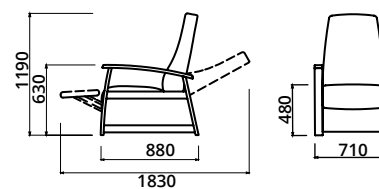

# EVENES

Křeslo dokáže plynule a bezpečně zvednout osobu do hmotnosti 160 Kg.

EVENES WOOD

EVENES

EVENES WOOD