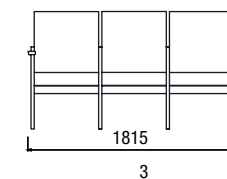

praktický pravo-levý držák berlí