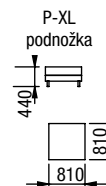

ERA XL

DÍLY BEZ PODRUČEK (VKLÁDACÍ)

DÍLY S JEDNOU PODRUČKOU (UKONČOVACÍ)

DÍLY SE DVĚMA PODRUČKAMI (SAMOSTATNÉ)

DOPLŇKY

NEJČASTĚJŠÍ SESTAVY ERA XL

2XL-1+RL-XL
dvojkřeslo + relax

RL-XL+2XL-1-WTD
relax + dvojkřeslo s odkl.
deskou

1XL-1+ROH+2XL-1
křeslo + roh + dvojkřeslo

2XL-1+ROH+1XL-1-WTD
dvojkřeslo + roh + křeslo
s odkl. deskou

2XL-1+ROH+2XL-0-WT
dvojkřeslo + roh + dvojkřeslo
s odkl. policí

RL-XL+2XL-0+ROH+2XL-1-WTD
relax + dvojkřeslo + roh
+ dvojkřeslo s odkl. deskou

RL-XL+2XL-0+ROH+2XL-0+RL-XL
relax + dvojkřeslo + roh + dvojkřes-
lo + relax

2XL-0-WT+ROH+2XL-0+ROH+2XL-1
dvojkřeslo s odkl. policí + roh +
dvojkřeslo + roh + dvojkřeslo

NEJČASTĚJŠÍ SESTAVY ERA L + XL

RL-XL+2L-1-WTD
relax + dvojkřeslo s odkl.
deskou

RL-XL+2L-0+RL-XL
relax + dvojkřeslo + relax

RL-XL+3L-0+RL-XL
relax + trojkřeslo + relax

DÍLY S ODKLÁDACÍ POLICÍ

DÍLY S ODKLÁDACÍ DESKOU