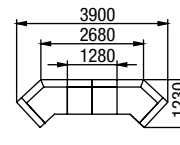

ROH45-1+2U-0+ROH45-1
roh + dvojkřeslo úložné
+ roh