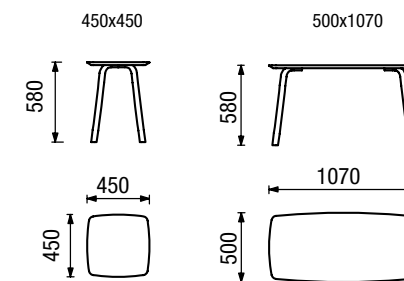

## DÍLY S ODKLÁDACÍ DESKOU

ERA  
výška nohy 12 cm

Ob 120 - buk  
Od 120 - dub

**SIRA**

SIRA

4 ocenění  
za design

polohovatelný  
podhlavník

středně  
měkký sed

300 druhů  
láték

12 odstínů  
dřeva

KSD SIRA 450 x 450

PH - standardně polohovatelný  
podhlavník

KSD SIRA 500 x 1070

P - podnožka

**SIRIUS**