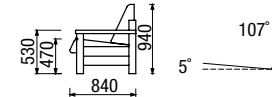

## COUNTRY plus

křeslo pevné

křeslo pevné zvýšené

KŘESLO PEVNÉ

KŘESLO ÚLOŽNÉ / ROZKLÁDACÍ

Provedení v přírodní borovici nebo buku ve 12 odstínech dřeva

2, dvojkřeslo pevné

COUNTRY KSB, konferenční stůl