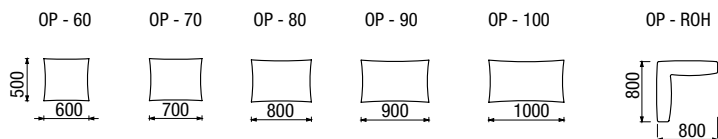

OPĚRNÉ POLŠTÁŘE