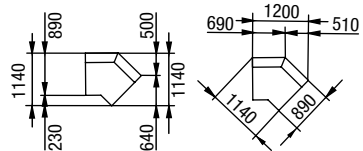

TIFFANY

DÍLY BEZ PODRUČEK (VKLÁDACÍ)

DÍLY S JEDNOU PODRUČKOU (UKONČOVACÍ)

DÍLY SE DVĚMA PODRUČKAMI (SAMOSTATNÉ)

ROH 45-0

ROH 45-1

DOPLŇKY

PU podnožka

NEJČASTĚJŠÍ SESTAVY

1U-1+ROH+2R-1
křeslo úložné + roh +
dvojkřeslo rozkládací

RL-1 + 2R-1
relax + dvojkřeslo rozkládací

2U-1+ROH45-0+2U-1
dvojkřeslo úložné + roh +
dvojkřeslo úložné

1UB+ROH+2R-1
křeslo úložné bez podr.
se zakončením + roh +
dvojkřeslo rozkládací

ROH45-1+1U-0+ROH45-1
roh + křeslo úložné+ roh

2U-1+ROH 45+ROH 45 +1UB
dvojkřeslo úložné + roh +roh
+ křeslo úložné bez podr. se
zakončením

2R-1+ROH+1U-0+1UB
dvojkřeslo rozkládací + roh +
křeslo úložné + křeslo úložné
bez podr. se zakončením

ROH45-1+2U-0+ROH45-1
roh + dvojkřeslo úložné
+ roh

ROH45-1+2U-0+ROH45-0+1UB
roh + dvojkřeslo úložné + roh
+ křeslo úložné bez podr. se
zakončením

1U-1+ROH+3U-1
křeslo úložné + roh
+ trojkřeslo úložné

ROH45-1+ROH45-0+ROH45-0
+ROH45-1
roh + roh + roh + roh