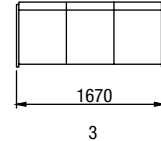

# TIME

1-VL  
křeslo vysoké, látka

1-VP  
křeslo vysoké, popruh

1-NP  
křeslo nízké, popruh

P  
podnožka

1-NL  
křeslo nízké, látka

**BETTY**

**BETTY**