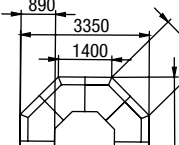

ROH45-1+ROH45-0+ROH45-0  
+ROH45-1  
roh + roh + roh + roh

TIFFANY  
výška sedu 42 cm, výška nohy 7 cm

Ob 70 – buk  
Od 70 – dub

TIFFANY PLUS  
výška sedu 47 cm, výška nohy 12 cm

Ob 120 - buk  
Od 120 - dub