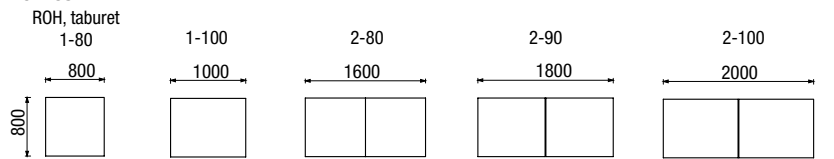

GAME NEW

KORPUS