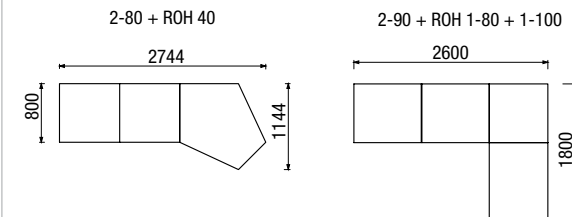

NEJČASTĚJŠÍ SESTAVY

Odkládací stůlek 40 x 40