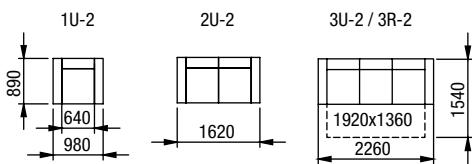

DÍLY SE DVĚMA PODRUČKAMI (SAMOSTATNÉ)