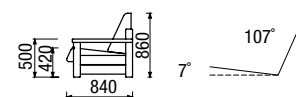

křeslo pevné