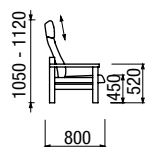

## COUNTRY plus

křeslo pevné

křeslo pevné zvýšené

KŘESLO PEVNÉ

KŘESLO ÚLOŽNÉ / ROZKLÁDACÍ

Provedení v přírodní borovici nebo buku ve 12 odstínech dřeva

2, dvojkřeslo pevné

COUNTRY KSB, konferenční stůl