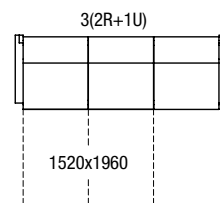

## COUNTRY plus

křeslo pevné

křeslo pevné zvýšené

KŘESLO PEVNÉ

KŘESLO ÚLOŽNÉ / ROZKLÁDACÍ

Provedení v přírodní borovici nebo buku ve 12 odstínech dřeva

2, dvojkřeslo pevné

COUNTRY KSB, konferenční stůl