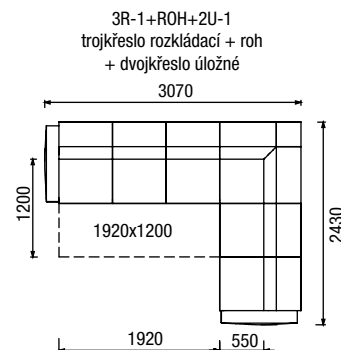

## NEJČASTĚJŠÍ SESTAVY

Područka A - šikmá

Područka B - rovná  
(výška 570 mm) - lze použít  
odkládací roleta (OR)

MIA - výška nohy 7 cm  
Y - možnost moření do 12ti odstínů dřeva

OR  
odkládací roleta

SR  
stolová roleta