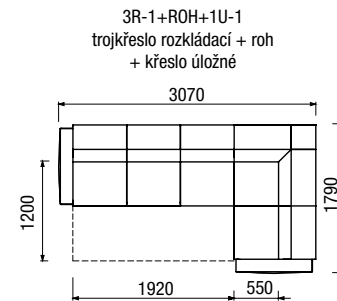

## NEJČASTĚJŠÍ SESTAVY

Područka A - šikmá

Područka B - rovná  
(výška 570 mm) - lze použít  
odkládací roleta (OR)

MIA - výška nohy 7 cm  
Y - možnost moření do 12ti odstínů dřeva

OR  
odkládací roleta

SR  
stolová roleta