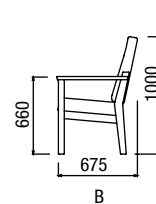

praktický pravo-levý držák berlí