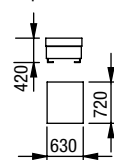

PU podnožka