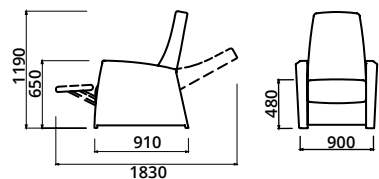

# EVENES

Křeslo dokáže plynule a bezpečně zvednout osobu do hmotnosti 160 Kg.

EVENES WOOD

EVENES

EVENES WOOD