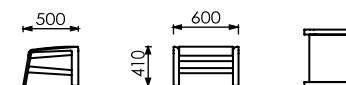

300 druhů  
láték

12 odstínů  
dřeva

KSD SIRA 450 x 450

PH - standardně polohovatelný  
podhlavník

KSD SIRA 500 x 1070

P - podnožka

**SIRIUS**