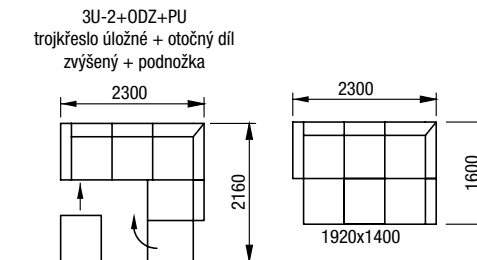

VARIANTA S OTOČNÝM DÍLEM