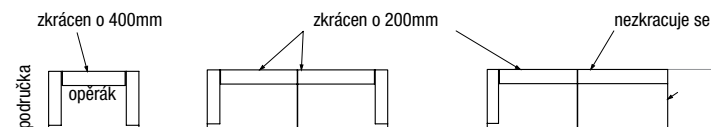

každá područka s polštářem zabírá 200mm prostoru opěráku

ROHOVÝ DÍL

KORPUS: 1-80
OPĚRÁK: OP-ROH - 1ks
ZÁDOVÝ DÍL: Z-60-V,L,D - 2ks

KORPUS: ROH 40
OPĚRÁK: OP-ROH - 1ks
ZÁDOVÝ DÍL: Z-60-V,L,D - 2ks

KORPUS: ROH 40
OPĚRÁK: OP-80 - 1ks
ZÁDOVÝ DÍL: Z-60-V,L,D - 1ks
PODRUČKA POLŠTÁŘ: PP-73
PODRUČKA KONSTRUKCE: P-60-V,L,D - 1ks