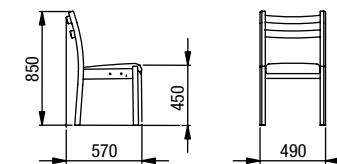

volitelné příslušenství
SDŘ spojování do řad

NARVI

TWIST