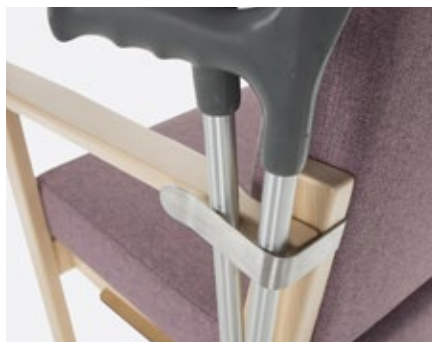

2-B
dvojkřeslo nízké záda

3-B
trojkřeslo nízké záda

praktický pravo-levý držák berlí

jídelní deska ALTA - patentovaný systém kombinující jídelní desku a odkládací polici na boku křesla

snímatelné čalounění