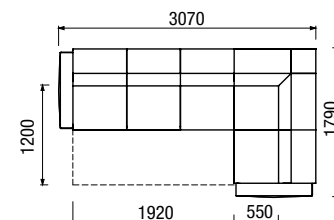

3R-1+ROH+1U-1
trojkřeslo rozkládací + roh
+ křeslo úložné