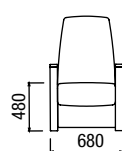

čalouněná područka s kapsou

EVENES

Křeslo dokáže plynule a bezpečně zvednout osobu do hmotnosti 160 Kg.

polohovatelný podhlavník

držák na tiskoviny

kulovité rukojeti

jídelní deska

odkládací deska otočná