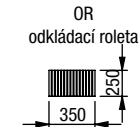

TIFFANY
 výška sedu 42 cm, výška nohy 7 cm

TIFFANY

DÍLY BEZ PODRUČEK (VKLÁDACÍ)

DÍLY S JEDNOU PODRUČKOU (UKONČOVACÍ)

DÍLY SE DVĚMA PODRUČKAMI (SAMOSTATNÉ)

DOPLŇKY

NEJČASTĚJŠÍ SESTAVY

1U-1+ROH+2R-1
křeslo úložné + roh +
dvojkřeslo rozkládací