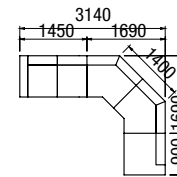

2U-1+ROH 45+ROH 45 +1UB
dvojkřeslo úložné + roh +roh
+ křeslo úložné bez podr. se
zakončením