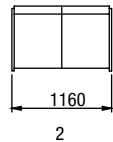

TIME

1-VL
křeslo vysoké látka

1-VP
křeslo vysoké popruh

1-NP
křeslo nízké popruh

P
podnožka

1-NL
křeslo nízké látka

BETTY

BETTY