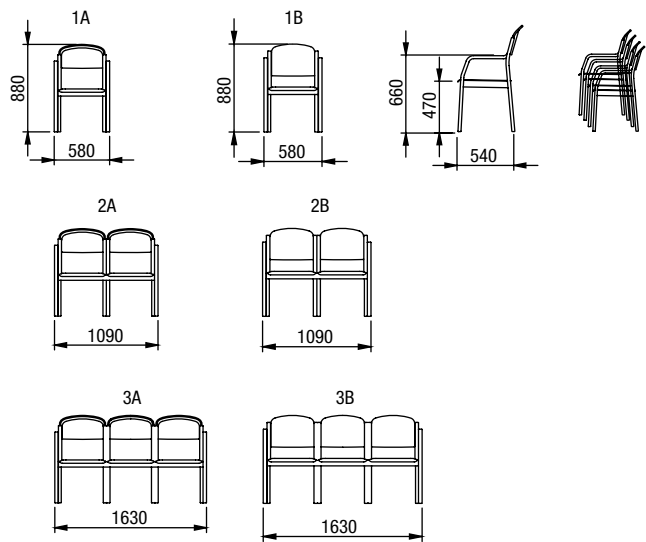

IMPULS

A

B

Stohování

STEP

A

B