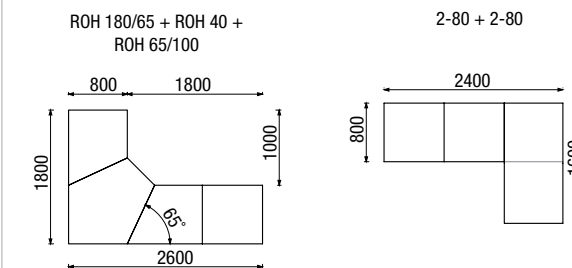

NEJČASTĚJŠÍ SESTAVY

Odkládací stůl 40x40