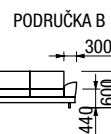

RL-XL + 2XL-0 + ROH + 2XL-1-WTD
relax + dvojkřeslo + roh + dvojkřeslo s odkládací deskou

ERA L

DÍLY BEZ PODRUČEK (VKLÁDACÍ)

DÍLY S JEDNOU PODRUČKOU (UKONČOVACÍ)

DÍLY SE DVĚMA PODRUČKAMI (SAMOSTATNÉ)

DOPLŇKY