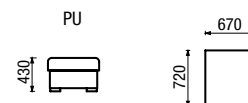

podnožka / taburet