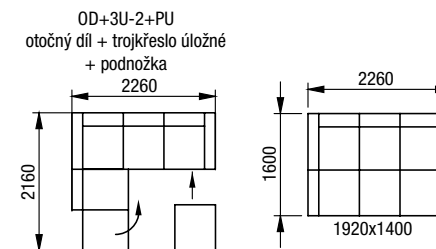

VARIANTA S OTOČNÝM DÍLEM