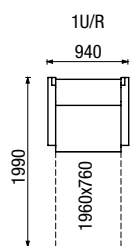

KŘESLO ÚLOŽNÉ / ROZKLÁDACÍ

2, dvojkřeslo pevné