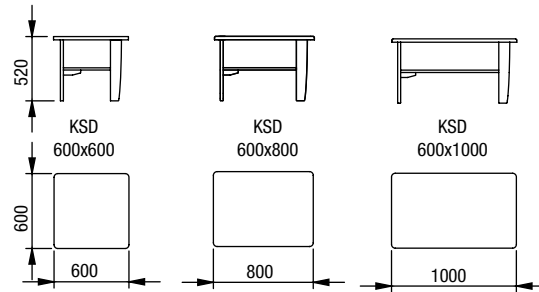

ESTER/LINDA KSD