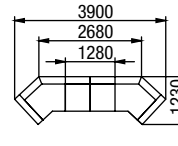

ROH45-1+2U-0+ROH45-1
roh + dvojkřeslo úložné
+ roh