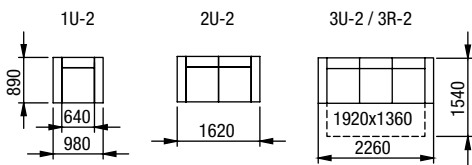

TIFFANY
 výška sedu 42 cm, výška nohy 7 cm

TIFFANY

DÍLY BEZ PODRUČEK (VKLÁDACÍ)

DÍLY S JEDNOU PODRUČKOU (UKONČOVACÍ)

DÍLY SE DVĚMA PODRUČKAMI (SAMOSTATNÉ)

DOPLŇKY

NEJČASTĚJŠÍ SESTAVY

1U-1+ROH+2R-1
křeslo úložné + roh +
dvojkřeslo rozkládací