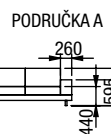

RL-XL + 2XL-0 + ROH + 2XL-1-WTD
relax + dvojkřeslo + roh + dvojkřeslo s odkládací deskou

ERA L

DÍLY BEZ PODRUČEK (VKLÁDACÍ)

DÍLY S JEDNOU PODRUČKOU (UKONČOVACÍ)

DÍLY SE DVĚMA PODRUČKAMI (SAMOSTATNÉ)

DOPLŇKY