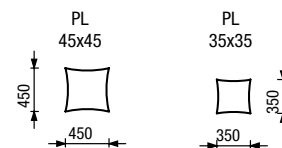

doplňkové polštářky