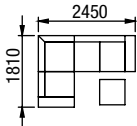

NEJČASTĚJŠÍ SESTAVY ERA L

1L-1+ROH+2L-1, P-L
křeslo + roh + dvojkřeslo,
podnožka