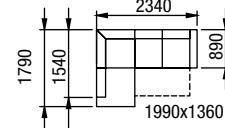

1UB+ROH+2R-1
křeslo úložné bez podr.
se zakončením + roh +
dvojkřeslo rozkládací