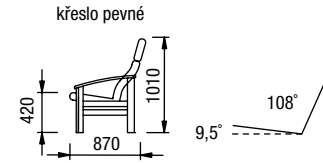

ESTER

křeslo úložné / rozkládací