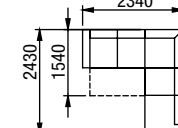

2R-1+ROH+1U-0+1UB
dvojkřeslo rozkládací + roh +
křeslo úložné + křeslo úložné
bez podr. se zakončením