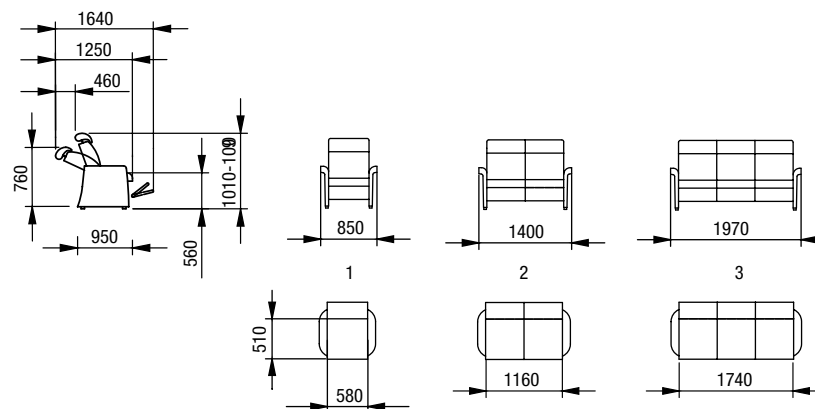

Možná i verze bez polohování