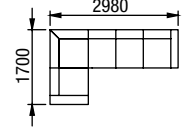

1U-1+ROH+3U-1
křeslo úložné + roh
+ trojkřeslo úložné