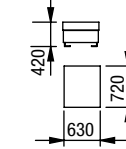

TIFFANY
 výška sedu 42 cm, výška nohy 7 cm

TIFFANY

DÍLY BEZ PODRUČEK (VKLÁDACÍ)

DÍLY S JEDNOU PODRUČKOU (UKONČOVACÍ)

DÍLY SE DVĚMA PODRUČKAMI (SAMOSTATNÉ)

DOPLŇKY

NEJČASTĚJŠÍ SESTAVY

1U-1+ROH+2R-1
křeslo úložné + roh +
dvojkřeslo rozkládací