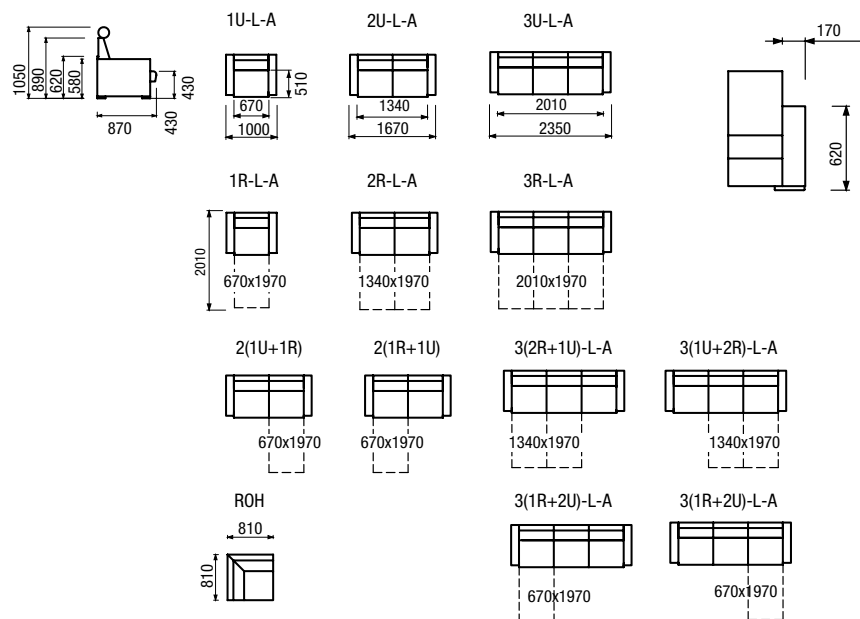

THELMA - výška nohy 3 cm

PH podhlavník

varianty volitelných područek

2R-XL-B
dvojkřeslo rozkládací

2R-L-A
dvojkřeslo rozkládací

STANDARTNÍ PŘÍSLUŠENSTVÍ

THELMA L

standardní provedení - područka A