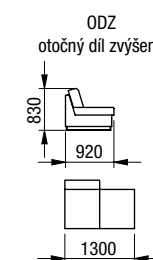

VARIANTA S OTOČNÝM DÍLEM