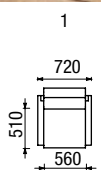

KŘESLO PEVNÉ