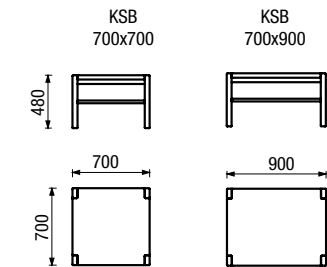

COUNTRY KSB