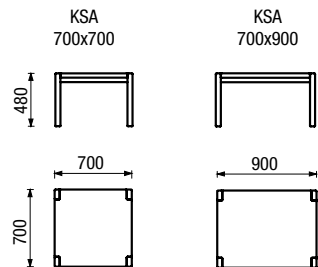

COUNTRY KSA