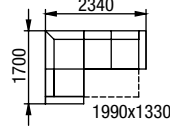

TIFFANY
 výška sedu 42 cm, výška nohy 7 cm

TIFFANY

DÍLY BEZ PODRUČEK (VKLÁDACÍ)

DÍLY S JEDNOU PODRUČKOU (UKONČOVACÍ)

DÍLY SE DVĚMA PODRUČKAMI (SAMOSTATNÉ)

DOPLŇKY

NEJČASTĚJŠÍ SESTAVY

1U-1+ROH+2R-1
křeslo úložné + roh +
dvojkřeslo rozkládací