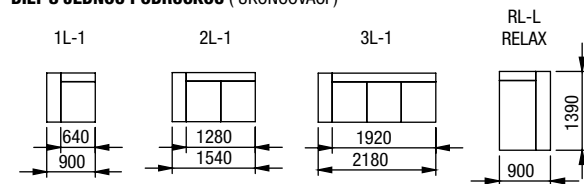

RL-XL + 2XL-0 + ROH + 2XL-1-WTD
relax + dvojkřeslo + roh + dvojkřeslo s odkládací deskou

ERA L

DÍLY BEZ PODRUČEK (VKLÁDACÍ)

DÍLY S JEDNOU PODRUČKOU (UKONČOVACÍ)

DÍLY SE DVĚMA PODRUČKAMI (SAMOSTATNÉ)

DOPLŇKY