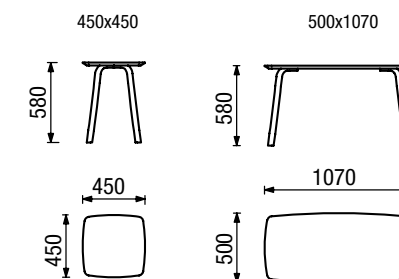

ERA
výška nohy 12 cm

Ob 120 - buk
Od 120 - dub

SIRA

SIRA

4 ocenění
za design

polohovatelný
podhlavník

středně
měkký sed

300 druhů
látek

12 odstínů
dřeva

KSD SIRA 450x450

PH - standardně polohovatelný
podhlavník

KSD SIRA 500x1070

SIRIUS

SIRIUS

ocenění
za design

rozkládací