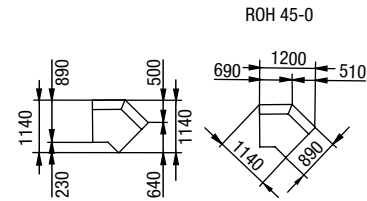

TIFFANY
 výška sedu 42 cm, výška nohy 7 cm

TIFFANY

DÍLY BEZ PODRUČEK (VKLÁDACÍ)

DÍLY S JEDNOU PODRUČKOU (UKONČOVACÍ)

DÍLY SE DVĚMA PODRUČKAMI (SAMOSTATNÉ)

DOPLŇKY

NEJČASTĚJŠÍ SESTAVY

1U-1+ROH+2R-1
křeslo úložné + roh +
dvojkřeslo rozkládací