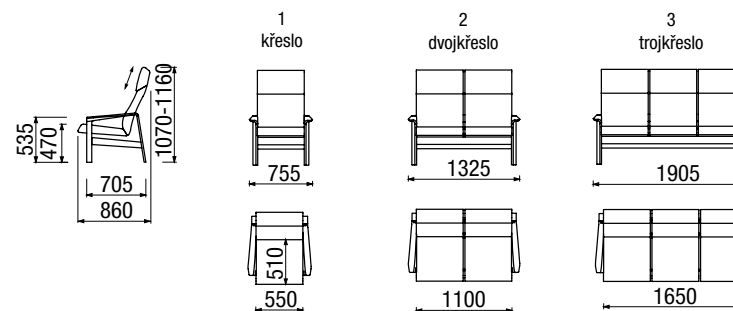

ERA
výška nohy 12 cm

Ob 120 - buk
Od 120 - dub

SIRA

SIRA

4 ocenění
za design

polohovatelný
podhlavník

středně
měkký sed

300 druhů
látek

12 odstínů
dřeva

KSD SIRA 450x450

PH - standardně polohovatelný
podhlavník

KSD SIRA 500x1070

SIRIUS

SIRIUS

ocenění
za design

rozkládací