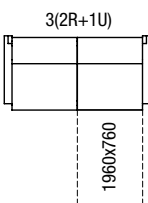

KŘESLO ÚLOŽNÉ / ROZKLÁDACÍ

2, dvojkřeslo pevné