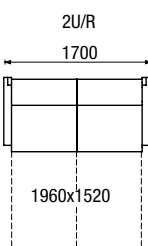

KŘESLO ÚLOŽNÉ / ROZKLÁDACÍ

2, dvojkřeslo pevné