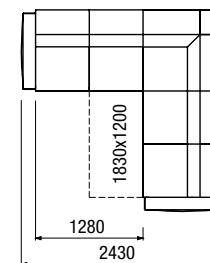

3R-1+ROH+2U-1
trojkřeslo rozkládací + roh
+ dvojkřeslo úložné

2U-1+ROH+2R-1
dvojkřeslo úložné + roh
+ dvojkřeslo rozkládací

SR
stolová roleta

MIA - detail rohu

MIA - výška nohy 7 cm

Y - možnost moření do 12ti odstínů dřeva