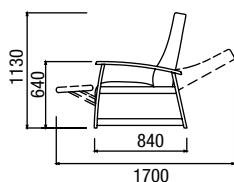

čalouněná područka s kapsou

EVENES

Křeslo dokáže plynule a bezpečně zvednout osobu do hmotnosti 160 Kg.

polohovatelný podhlavník

držák na tiskoviny

kulovité rukojeti

jídelní deska

odkládací deska otočná