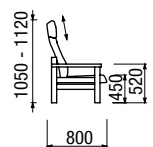

KŘESLO PEVNÉ