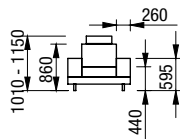

ERA L

DÍLY BEZ PODRUČEK (VKLÁDACÍ)

DÍLY S JEDNOU PODRUČKOU (UKONČOVACÍ)

DÍLY SE DVĚMA PODRUČKAMI (SAMOSTATNÉ)

DOPLŇKY

NEJČASTĚJŠÍ SESTAVY ERA L

1L-1+ROH+2L-1, P-L
křeslo + roh + dvojkřeslo,
podnožka

1L-1+ROH+3L-1
křeslo + roh + trojkřeslo

RL-L+2L-0-WT
RELAX+ dvojkřeslo
s odkládací policí

RL-L+2L-1-WTD
relax + dvojkřeslo s odkl.
deskou

RL-L+2L-1
relax + dvojkřeslo

RL-L+3L-0+RL-L
relax + trojkřeslo + relax

2L-1+ROH+3L-1
dvojkřeslo + roh + trojkřeslo

2L-1-WTD+ROH+2L-1
dvojkřeslo s odkl. deskou
+ roh + dvojkřeslo

RL-L+2L-0+ROH+2L-0-WT
relax + dvojkřeslo + roh
+ dvojkřeslo s odkl. policí

2L-1+ROH+2L-0+ROH+1L-1
dvojkřeslo + roh + dvojkřeslo
+ roh + křeslo

RL-L+3L-0+ROH+1L-1-WTD
relax + trojkřeslo + roh
+ křeslo s odkl. deskou

RL-L+3L-0+ROH+2L-0+RL-L
relax + trojkřeslo + roh +
dvojkřeslo + relax

DÍLY S ODKLÁDACÍ POLICÍ

DÍLY S ODKLÁDACÍ DESKOU