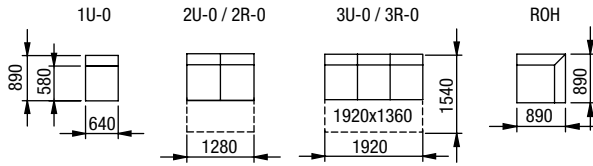

TIFFANY

DÍLY BEZ PODRUČEK (VKLÁDACÍ)