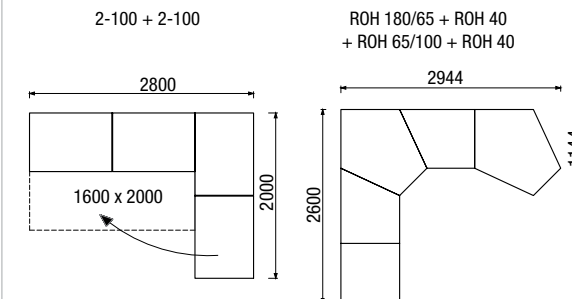

NEJČASTĚJŠÍ SESTAVY

Odkládací stůl 40x40