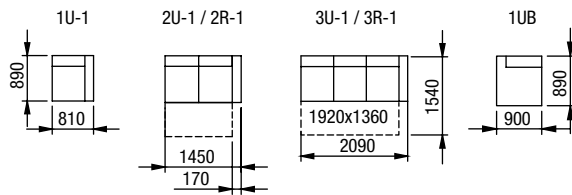

TIFFANY
 výška sedu 42 cm, výška nohy 7 cm

TIFFANY

DÍLY BEZ PODRUČEK (VKLÁDACÍ)

DÍLY S JEDNOU PODRUČKOU (UKONČOVACÍ)

DÍLY SE DVĚMA PODRUČKAMI (SAMOSTATNÉ)

DOPLŇKY

NEJČASTĚJŠÍ SESTAVY

1U-1+ROH+2R-1
křeslo úložné + roh +
dvojkřeslo rozkládací