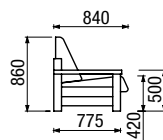

KŘESLO ÚLOŽNÉ / ROZKLÁDACÍ

2, dvojkřeslo pevné