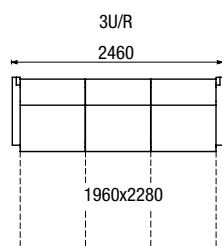

KŘESLO PEVNÉ

KŘESLO ÚLOŽNÉ / ROZKLÁDACÍ

2, dvojkřeslo pevné

PH podhlavník

COUNTRY KSB, konferenční stůl

Provedení v přírodní borovici
nebo buku ve 12 odstínech dřeva

LINDA

LINDA