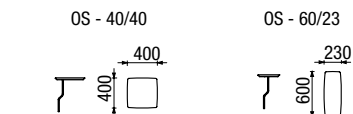

ODKLÁDACÍ STOLKY