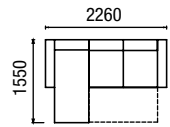

RL-1 + 2R-1
relax + dvojkřeslo rozkládací