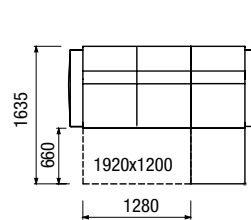

NEJČASTĚJŠÍ SESTAVY

2R-1+RL-1
dvojkřeslo rozkládací
+ relax