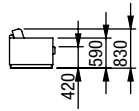

TIFFANY
 výška sedu 42 cm, výška nohy 7 cm

TIFFANY

DÍLY BEZ PODRUČEK (VKLÁDACÍ)

DÍLY S JEDNOU PODRUČKOU (UKONČOVACÍ)

DÍLY SE DVĚMA PODRUČKAMI (SAMOSTATNÉ)

DOPLŇKY

NEJČASTĚJŠÍ SESTAVY

1U-1+ROH+2R-1
křeslo úložné + roh +
dvojkřeslo rozkládací