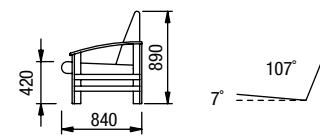

ESTER

ESTER plus

KŘESLO PEVNÉ

KŘESLO ÚLOŽNÉ / ROZKLÁDACÍ

NEJČASTĚJŠÍ SESTAVY

2R+ROH+1U
dvojkřeslo rozkládací + roh
+ křeslo úložné

2R+ROH+2U
dvojkřeslo rozkládací + roh
+ dvojkřeslo úložné

1R+ROH+3U
křeslo rozkládací + roh
+ trojkřeslo úložné

1U+ROH+3R+ROH+2U
křeslo úložné + roh
+ trojkřeslo rozkládací + roh
+ dvojkřeslo úložné