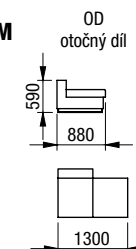

VARIANTA S OTOČNÝM DÍLEM