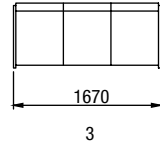

TIME

1-VL
křeslo vysoké látka

1-VP
křeslo vysoké popruh

1-NP
křeslo nízké popruh

P
podnožka

1-NL
křeslo nízké látka

BETTY

BETTY