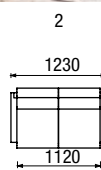

KŘESLO PEVNÉ