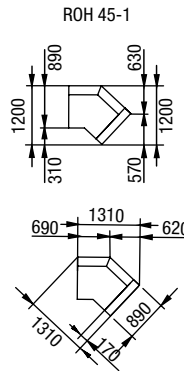

TIFFANY
 výška sedu 42 cm, výška nohy 7 cm

TIFFANY

DÍLY BEZ PODRUČEK (VKLÁDACÍ)

DÍLY S JEDNOU PODRUČKOU (UKONČOVACÍ)

DÍLY SE DVĚMA PODRUČKAMI (SAMOSTATNÉ)

DOPLŇKY

NEJČASTĚJŠÍ SESTAVY

1U-1+ROH+2R-1
křeslo úložné + roh +
dvojkřeslo rozkládací