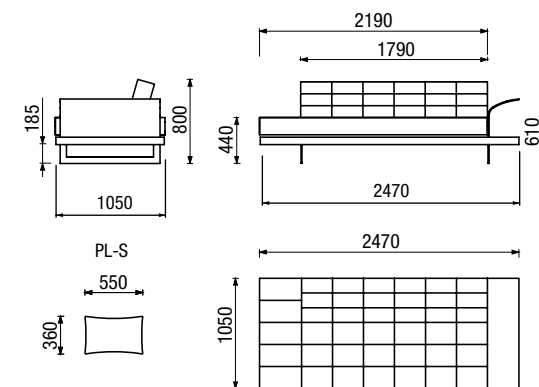

PL-S polštářek