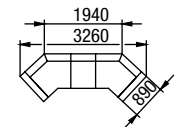

ROH45-1+1U-0+ROH45-1
roh + křeslo úložné+ roh