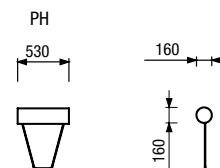

podhlavník