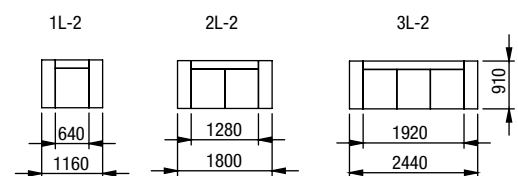

RL-XL + 2XL-0 + ROH + 2XL-1-WTD
relax + dvojkřeslo + roh + dvojkřeslo s odkládací deskou

ERA L

DÍLY BEZ PODRUČEK (VKLÁDACÍ)

DÍLY S JEDNOU PODRUČKOU (UKONČOVACÍ)

DÍLY SE DVĚMA PODRUČKAMI (SAMOSTATNÉ)

DOPLŇKY