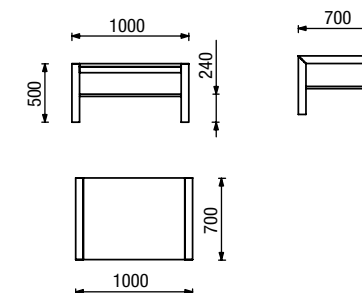

TREND KS

GAME

Standardně v provedení masivní buk (bez prostupů nohou do desky)
možný ve všech 12 odstínech moření.

Nadstandardní varianta s přiznanými prostupy bílých nebo černých nohou
s masivní bukovou deskou pouze v odstínu přírodní buk.

JORI KSA

JORI KSB

SIRA KS

SIRA KS