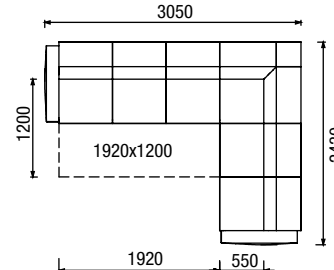

3R-1+ROH+2U-1
trojkřeslo rozkládací + roh
+ dvojkřeslo úložné

2U-1+ROH+2R-1
dvojkřeslo úložné + roh
+ dvojkřeslo rozkládací

SR
stolová roleta

MIA - detail rohu

MIA - výška nohy 7 cm

Y - možnost moření do 12ti odstínů dřeva