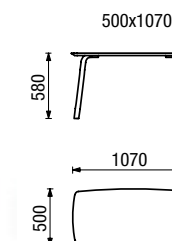

TREND KS

GAME

Standardně v provedení masivní buk (bez prostupů nohou do desky)
možný ve všech 12 odstínech moření.

Nadstandardní varianta s přiznanými prostupy bílých nebo černých nohou
s masivní bukovou deskou pouze v odstínu přírodní buk.

JORI KSA

JORI KSB

SIRA KS

SIRA KS