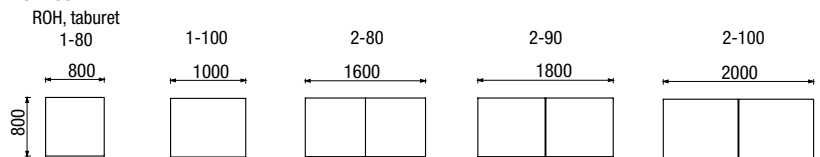

GAME

KORPUS