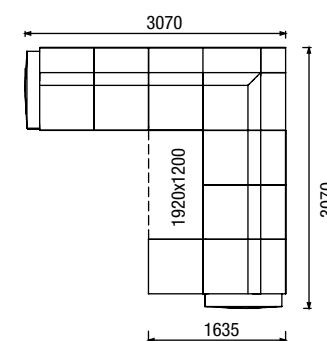

3R-1+ROH+2U-1
trojkřeslo rozkládací + roh
+ dvojkřeslo úložné

2U-1+ROH+2R-1
dvojkřeslo úložné + roh
+ dvojkřeslo rozkládací

SR
stolová roleta

MIA - detail rohu

MIA - výška nohy 7 cm

Y - možnost moření do 12ti odstínů dřeva