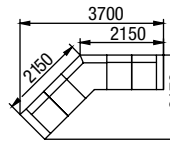

2U-1+ROH45-0+2U-1
dvojkřeslo úložné + roh +
dvojkřeslo úložné