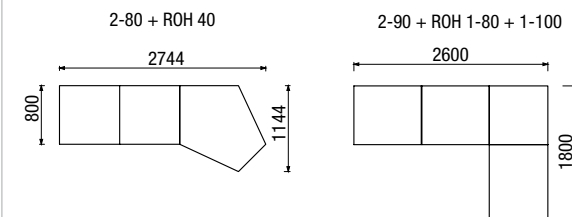

NEJČASTĚJŠÍ SESTAVY

Odkládací stůl 40x40