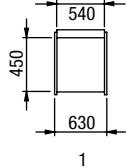

TIME

1-VL
křeslo vysoké látka

1-VP
křeslo vysoké popruh

1-NP
křeslo nízké popruh

P
podnožka

1-NL
křeslo nízké látka

BETTY

BETTY