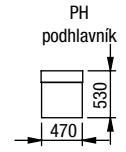

TIFFANY
 výška sedu 42 cm, výška nohy 7 cm

TIFFANY

DÍLY BEZ PODRUČEK (VKLÁDACÍ)

DÍLY S JEDNOU PODRUČKOU (UKONČOVACÍ)

DÍLY SE DVĚMA PODRUČKAMI (SAMOSTATNÉ)

DOPLŇKY

NEJČASTĚJŠÍ SESTAVY

1U-1+ROH+2R-1
křeslo úložné + roh +
dvojkřeslo rozkládací