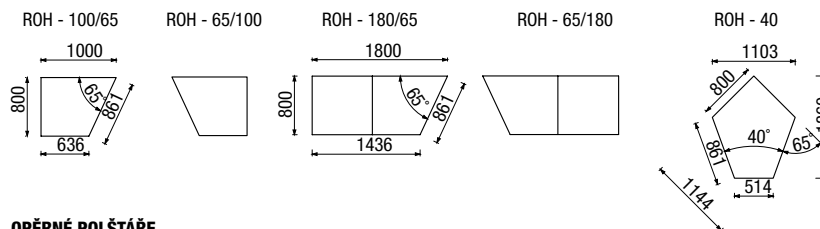

GAME

KORPUS