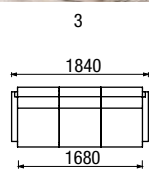

KŘESLO PEVNÉ

KŘESLO ÚLOŽNÉ / ROZKLÁDACÍ

2, dvojkřeslo pevné

PH podhlavník

COUNTRY KSB, konferenční stůl

Provedení v přírodní borovici
nebo buku ve 12 odstínech dřeva

LINDA

LINDA