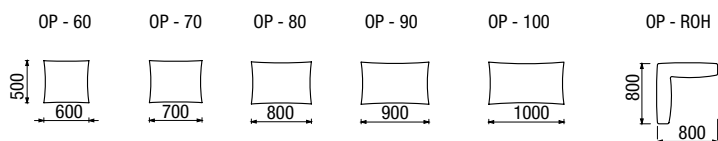

OPĚRNÉ POLŠTÁŘE