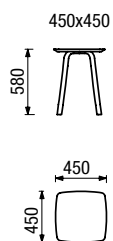

TREND KS

GAME

Standardně v provedení masivní buk (bez prostupů nohou do desky)
možný ve všech 12 odstínech moření.

Nadstandardní varianta s přiznanými prostupy bílých nebo černých nohou
s masivní bukovou deskou pouze v odstínu přírodní buk.

JORI KSA

JORI KSB

SIRA KS

SIRA KS