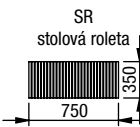

TIFFANY
 výška sedu 42 cm, výška nohy 7 cm

TIFFANY

DÍLY BEZ PODRUČEK (VKLÁDACÍ)

DÍLY S JEDNOU PODRUČKOU (UKONČOVACÍ)

DÍLY SE DVĚMA PODRUČKAMI (SAMOSTATNÉ)

DOPLŇKY

NEJČASTĚJŠÍ SESTAVY

1U-1+ROH+2R-1
křeslo úložné + roh +
dvojkřeslo rozkládací