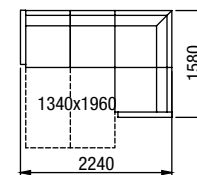

NEJČASTĚJŠÍ SESTAVY

2R+ROH+1U
dvojkřeslo rozkládací + roh
+ křeslo úložné